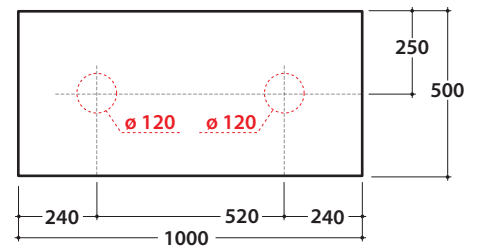

OPI STRIPE+ Waschtischplatte OP012SXX

GLOBO

Artikel-Nr: **OP012SXX**

Waschtischplatte aus DEKTON® 100x50 h2 cm mit doppelter Ablauföffnung und Wandinstallation Wasserhahn. Gewicht 24 Kg.

Finish

BR

KE

ED