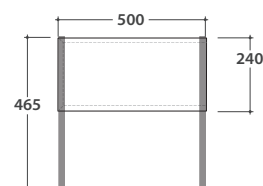

OPI WOODY Unterschrank mit Auszug OP011WXX

GLOBO

Platzbedarf bei geöffneter Schublade: 82 cm

H = Empfohlene
Installationshöhe 46,5

Konfiguration Innenbehälter für Unterschrank OP011WXX

Artikel-Nr: **OP011WXX**

Finish

bagno di
colore

Unterschrank mit Auszug Push & Pull, 85x50 h24 cm. Gewicht 18 Kg.

OP003CAR

OP001CAR

OPI WOODY Beine für Unterschrank OP014WAR

Artikel-Nr: **OP014WAR**

Finish

Mattschwarzer Stahl

Beine für Unterschrank OP011WXX, OP012WXX, OP013WXX.
Gewicht 4 Kg.