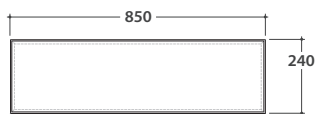

OPI WOODY Unterschrank mit Auszug OP011WXX

GLOBO

Platzbedarf bei geöffneter Schublade: 82 cm

H = Empfohlene
Installationshöhe 46,5

Konfiguration Innenbehälter für Unterschrank OP011WXX

Artikel-Nr: **OP011WXX**

Finish

bagno di
colore

Unterschrank mit Auszug Push & Pull, 85x50 h24 cm. Gewicht 18 Kg.

OP003CAR

OP001CAR

OPI WOODY Beine für Unterschrank OP014WAR

Artikel-Nr: **OP014WAR**

Finish