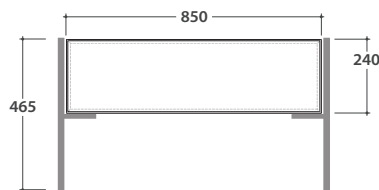

OPI WOODY Unterschrank mit Auszug OP011WXX

GLOBO

Platzbedarf bei geöffneter Schublade: 82 cm

H = Empfohlene
Installationshöhe 46,5

Konfiguration Innenbehälter für Unterschrank OP011WXX

Artikel-Nr: **OP011WXX**

Finish

bagno di
colore

Unterschrank mit Auszug Push & Pull, 85x50 h24 cm. Gewicht 18 Kg.

OP003CAR

OP001CAR

OPI WOODY Beine für Unterschrank OP014WAR

Artikel-Nr: **OP014WAR**

Finish

Mattschwarzer Stahl

Beine für Unterschrank OP011WXX, OP012WXX, OP013WXX.
Gewicht 4 Kg.