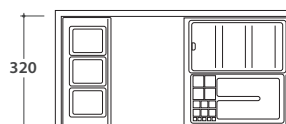

OPI WOODY Unterschrank mit Auszug OP011WXX

GLOBO

Platzbedarf bei geöffneter Schublade: 82 cm

H = Empfohlene
Installationshöhe 46,5

Konfiguration Innenbehälter für Unterschrank OP011WXX

Artikel-Nr: **OP011WXX**

Finish

bagno di
colore

Unterschrank mit Auszug Push & Pull, 85x50 h24 cm. Gewicht 18 Kg.

OP003CAR

OP001CAR

OPI WOODY Beine für Unterschrank OP014WAR

Artikel-Nr: **OP014WAR**

Finish