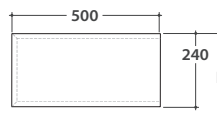

OPI WOODY Unterschrank mit Auszug OP011WXX

GLOBO

Platzbedarf bei geöffneter Schublade: 82 cm

H = Empfohlene
Installationshöhe 46,5

Konfiguration Innenbehälter für Unterschrank OP011WXX

Artikel-Nr: **OP011WXX**

Finish

bagno di
colore

Unterschrank mit Auszug Push & Pull, 85x50 h24 cm. Gewicht 18 Kg.

OP003CAR

OP001CAR

OPI WOODY Beine für Unterschrank OP014WAR

Artikel-Nr: **OP014WAR**

Finish