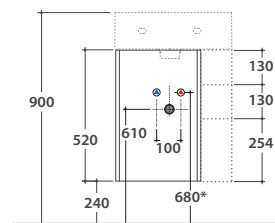

OPI PLAIN Unterschrank mit Öffnung links OP011PXX

GLOBO

Artikel-Nr: **OP011PXX**

Platzbedarf bei geöffneter Schublade: 70 cm

Finish

bagno di
colore

Unterschrank mit Öffnung links 46x37 h52 cm. Gewicht 11 Kg.