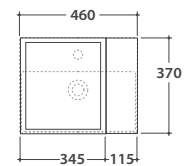

OPI PLAIN Unterschrank mit Öffnung links OP011PXX

GLOBO

Artikel-Nr: **OP011PXX**

Platzbedarf bei geöffneter Schublade: 70 cm

Finish

bagno di
colore

Unterschrank mit Öffnung links 46x37 h52 cm. Gewicht 11 Kg.