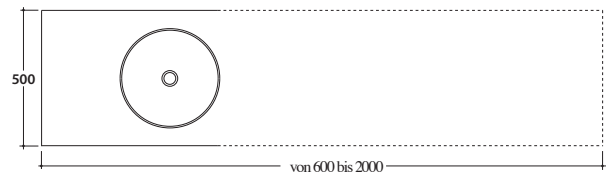

OPI WOODY Waschtischplatte Länge nach Maß OP009W

GLOBO

Artikel-Nr: **OP009W**

Finish

Regal

AU

RC

Waschtischplatte, Tiefe 50 cm, Länge nach Maß, Höhe 8 cm