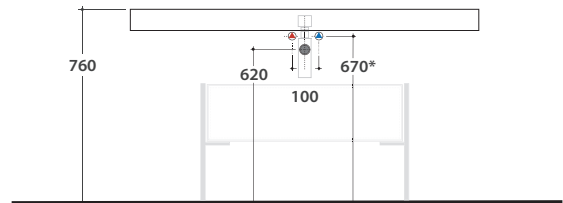

OPI WOODY Waschtischplatte Länge nach Maß OP009W

GLOBO

Artikel-Nr: **OP009W**

Finish

Regal

AU

RC

Waschtischplatte, Tiefe 50 cm, Länge nach Maß, Höhe 8 cm

Artikel-Nr: **OP010WAR**

Finish

Mattschwarzer Stahl

Handtuchhalter für Regal mattschwarzer Stahl

Artikel-Nr: **FI020**

Haltebügel für Waschtischplatte

* Für Wasserhahn auf Ablage

Schema der hydraulischen Anschlüsse für installierte
Waschtische auf den Waschtischplatten WOODY