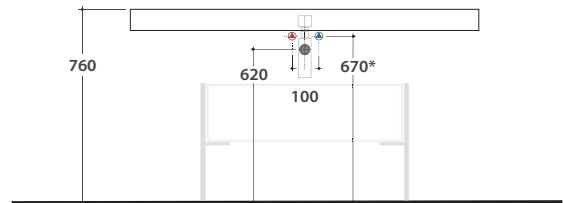

* Für Wasserhahn auf Ablage

Schema der hydraulischen Anschlüsse für installierte
Waschtische auf den Waschtischplatten WOODY