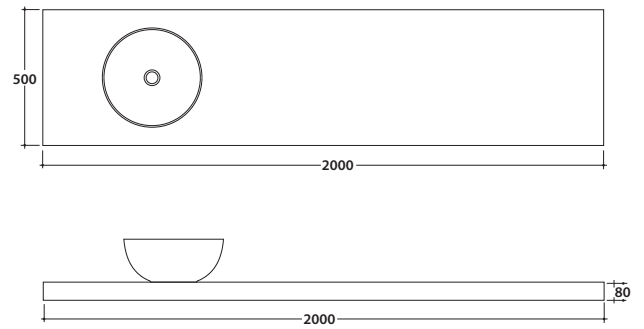

# OPI WOODY Waschtischplatte 200.50 H8 CM OP008W

# GLOBO

Artikel-Nr: **OP008W**

Finish **M** Regal

Waschtischplatte 200x50 h8 cm. Gewicht 20 Kg.

Artikel-Nr: **OP010WAR**

Finish **S** Mattschwarzer Stahl

Handtuchhalter für Regal mattschwarzer Stahl

Artikel-Nr: **FI020**