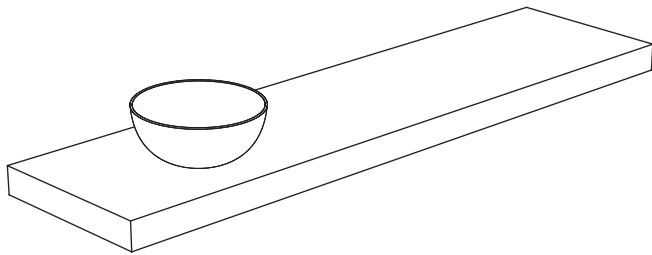

# OPI WOODY Waschtischplatte 200.50 H8 CM OP008W

# GLOBO

Artikel-Nr: **OP008W**

Finish **M** Regal

Waschtischplatte 200x50 h8 cm. Gewicht 20 Kg.

Artikel-Nr: **OP010WAR**

Finish **S** Mattschwarzer Stahl

Handtuchhalter für Regal mattschwarzer Stahl

Artikel-Nr: **FI020**