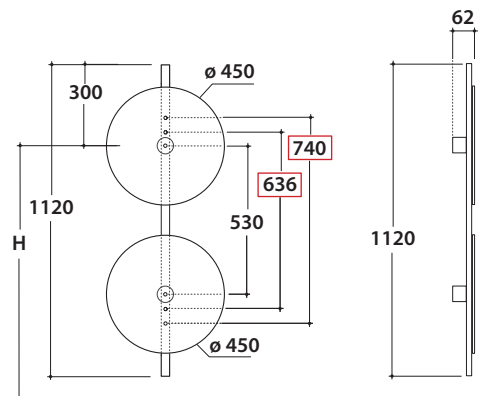

**OPI MIRRORS** Doppelspiegel 112x45  
OP008MAR

**GLOBO**

Artikel-Nr: **OP008MAR**

Spiegel 112x45 cm horizontale oder vertikale Installation. Gewicht 12 Kg.

\* Befestigungspunkte für die Spiegel

□ Fixierpunkte

**H** = Empfohlene Installationshöhe 165 cm

Artikel-Nr: **OP008MAR**

Spiegel 112x45 cm horizontale oder vertikale Installation. Gewicht 12 Kg.

\* Befestigungspunkte für die Spiegel

□ Fixierpunkte

**H** = Empfohlene Installationshöhe 188 cm