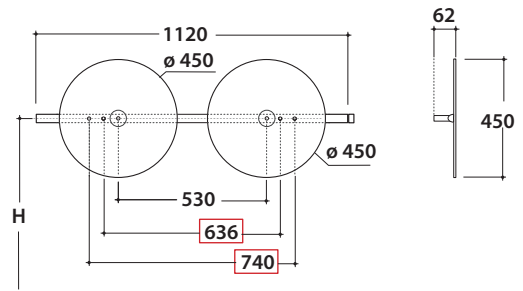

**OPI MIRRORS** Doppelspiegel 112x45  
OP008MAR

**GLOBO**

Artikel-Nr: **OP008MAR**

Spiegel 112x45 cm horizontale oder vertikale Installation. Gewicht 12 Kg.

\* Befestigungspunkte für die Spiegel

□ Fixierpunkte

**H** = Empfohlene Installationshöhe 165 cm

Artikel-Nr: **OP008MAR**

Spiegel 112x45 cm horizontale oder vertikale Installation. Gewicht 12 Kg.

\* Befestigungspunkte für die Spiegel

□ Fixierpunkte

**H** = Empfohlene Installationshöhe 188 cm