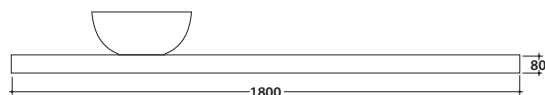

OPI WOODY Waschtischplatte 180.50 H8 CM OP007W

GLOBO

Artikel-Nr: **OP007W**

Finish

Regal

AU

RC

Waschtischplatte 1800x50 h8 cm. Gewicht 18 Kg.