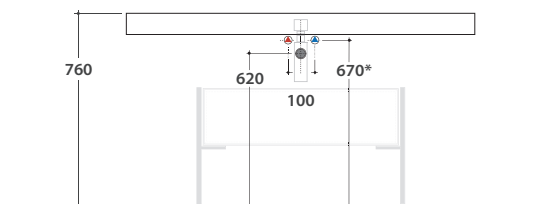

OPI WOODY Waschtischplatte 180.50 H8 CM OP007W

GLOBO

Artikel-Nr: **OP007W**

Finish

Regal

AU

RC

Waschtischplatte 1800x50 h8 cm. Gewicht 18 Kg.

Artikel-Nr: **OP010WAR**

Finish

Mattschwarzer Stahl

Handtuchhalter für Regal mattschwarzer Stahl

Artikel-Nr: **FI020**

Haltebügel für Waschtischplatte

* Für Wasserhahn auf Ablage

Schema der hydraulischen Anschlüsse für installierte
Waschtische auf den Waschtischplatten WOODY