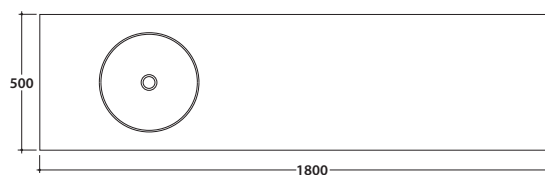

OPI WOODY Waschtischplatte 180.50 H8 CM OP007W

GLOBO

Artikel-Nr: **OP007W**

Finish

Regal

AU

RC

Waschtischplatte 1800x50 h8 cm. Gewicht 18 Kg.