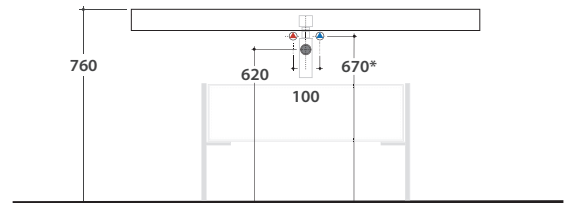

OPI WOODY Waschtischplatte 160.50 H8 CM OP006W

GLOBO

Artikel-Nr: **OP006W**

Finish

Regal

AU

RC

Waschtischplatte 160x50 h8 cm. Gewicht 16 Kg.

Artikel-Nr: **OP010WAR**

Finish

Mattschwarzer Stahl

Handtuchhalter für Regal mattschwarzer Stahl

Artikel-Nr: **FI020**

Haltebügel für Waschtischplatte

* Für Wasserhahn auf Ablage

Schema der hydraulischen Anschlüsse für installierte
Waschtische auf den Waschtischplatten WOODY