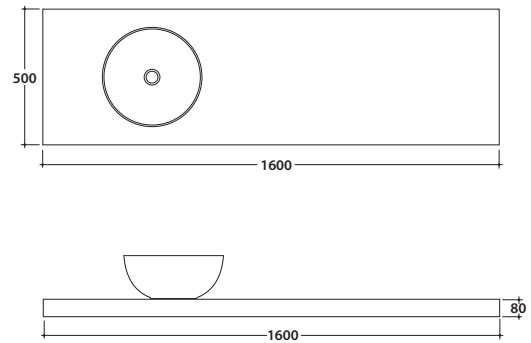

OPI WOODY Waschtischplatte 160.50 H8 CM OP006W

GLOBO

Artikel-Nr: **OP006W**

Finish

Regal

AU

RC

Waschtischplatte 160x50 h8 cm. Gewicht 16 Kg.