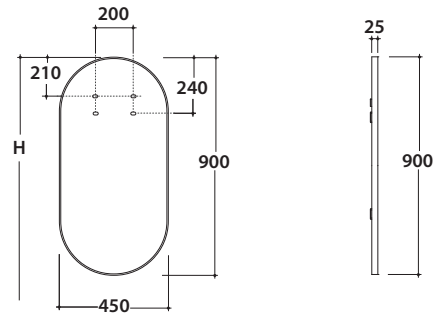

OPI MIRRORS Spiegel 90.45 OP006MAR

GLOBO

Artikel-Nr: **OP006MAR**
Spiegel 90x45 cm. Gewicht 8,7 Kg.

H = Empfohlene Installationshöhe 210 cm

Artikel-Nr: **OP006MAR**
Spiegel 90x45 cm. Gewicht 8,7 Kg.

H = Empfohlene Installationshöhe 190 cm

Artikel-Nr: **OP007MAR**
LED-Lampe für Spiegel OP006MAR und OP005MAR, freie Installation, auch doppelt.
Gewicht 1,3 Kg.