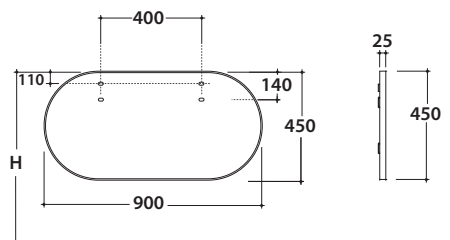

OPI MIRRORS Spiegel 90.45 OP006MAR

GLOBO

Artikel-Nr: **OP006MAR**
Spiegel 90x45 cm. Gewicht 8,7 Kg.

H = Empfohlene Installationshöhe 210 cm

Artikel-Nr: **OP006MAR**
Spiegel 90x45 cm. Gewicht 8,7 Kg.

H = Empfohlene Installationshöhe 190 cm

Artikel-Nr: **OP007MAR**
LED-Lampe für Spiegel OP006MAR und OP005MAR, freie Installation, auch doppelt.
Gewicht 1,3 Kg.