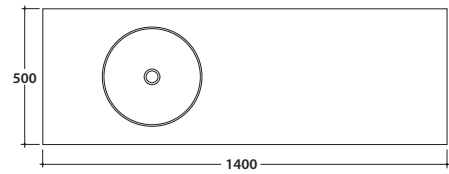

OPI WOODY Waschtischplatte 140.50 H8 CM OP005W

GLOBO

Artikel-Nr: **OP005W**

Finish

Regal

AU

RC

Waschtischplatte 140x50 h8 cm. Gewicht 14 Kg.