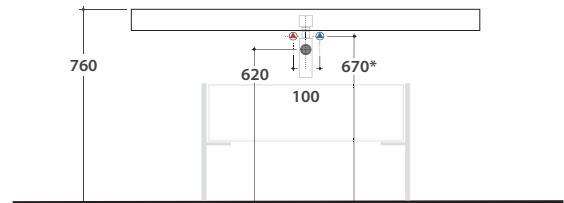

OPI WOODY Waschtischplatte 140.50 H8 CM OP005W

GLOBO

Artikel-Nr: **OP005W**

Finish

Regal

AU

RC

Waschtischplatte 140x50 h8 cm. Gewicht 14 Kg.

Artikel-Nr: **OP010WAR**

Finish

Mattschwarzer Stahl

Handtuchhalter für Regal mattschwarzer Stahl

Artikel-Nr: **FI020**

Haltebügel für Waschtischplatte

* Für Wasserhahn auf Ablage

Schema der hydraulischen Anschlüsse für installierte
Waschtische auf den Waschtischplatten WOODY