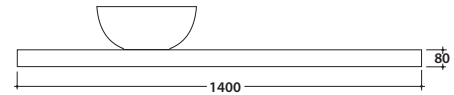

OPI WOODY Waschtischplatte 140.50 H8 CM OP005W

GLOBO

Artikel-Nr: **OP005W**

Finish

Regal

AU

RC

Waschtischplatte 140x50 h8 cm. Gewicht 14 Kg.