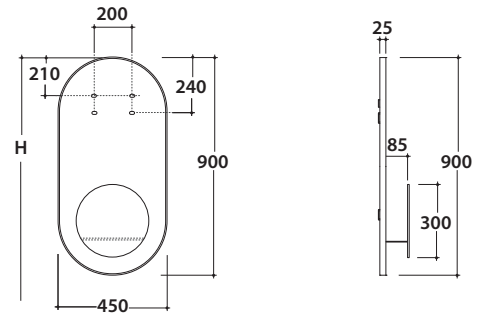

OPI MIRRORS Spiegel 90x45 cm mit Behälter OP005MAR

GLOBO

Artikel-Nr: **OP005MAR**
Spiegel 90x45 cm mit Behälter. Gewicht 12 Kg.

H = Empfohlene Installationshöhe 210 cm

Artikel-Nr: **OP005MAR**
Spiegel 90x45 cm mit Behälter. Gewicht 12 Kg.

H = Empfohlene Installationshöhe 190 cm

Artikel-Nr: **OP005MAR**
Spiegel 90x45 cm mit Behälter. Gewicht 12 Kg.

H = Empfohlene Installationshöhe 190 cm

Artikel-Nr: **OP007MAR**
LED-Lampe für Spiegel OP006MAR und OP005MAR, freie Installation, auch doppelt.
Gewicht 1,3 Kg.