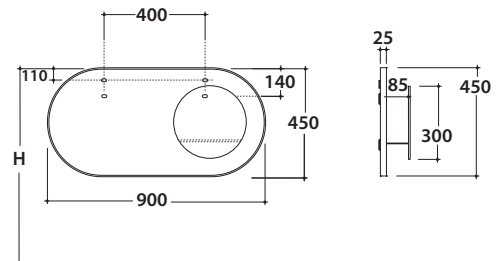

OPI MIRRORS Spiegel 90x45 cm mit Behälter OP005MAR

GLOBO

Artikel-Nr: **OP005MAR**
Spiegel 90x45 cm mit Behälter. Gewicht 12 Kg.

H = Empfohlene Installationshöhe 210 cm

Artikel-Nr: **OP005MAR**
Spiegel 90x45 cm mit Behälter. Gewicht 12 Kg.

H = Empfohlene Installationshöhe 190 cm

Artikel-Nr: **OP005MAR**
Spiegel 90x45 cm mit Behälter. Gewicht 12 Kg.

H = Empfohlene Installationshöhe 190 cm

Artikel-Nr: **OP007MAR**
LED-Lampe für Spiegel OP006MAR und OP005MAR, freie Installation, auch doppelt.
Gewicht 1,3 Kg.