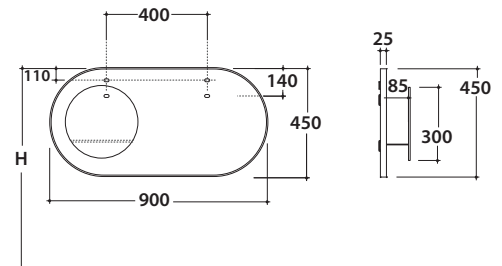

OPI MIRRORS Spiegel 90x45 cm mit Behälter OP005MAR

GLOBO

Artikel-Nr: **OP005MAR**
Spiegel 90x45 cm mit Behälter. Gewicht 12 Kg.

H = Empfohlene Installationshöhe 210 cm

Artikel-Nr: **OP005MAR**
Spiegel 90x45 cm mit Behälter. Gewicht 12 Kg.

H = Empfohlene Installationshöhe 190 cm

Artikel-Nr: **OP005MAR**
Spiegel 90x45 cm mit Behälter. Gewicht 12 Kg.

H = Empfohlene Installationshöhe 190 cm

Artikel-Nr: **OP007MAR**
LED-Lampe für Spiegel OP006MAR und OP005MAR, freie Installation, auch doppelt.
Gewicht 1,3 Kg.