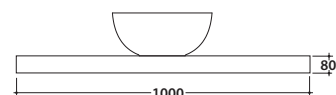

OPI WOODY Waschtischplatte 100.50 H8 CM OP003W

GLOBO

Artikel-Nr: **OP003W**

Finish

Regal

AU

RC

Waschtischplatte 100x50 h8 cm. Gewicht 10 Kg.