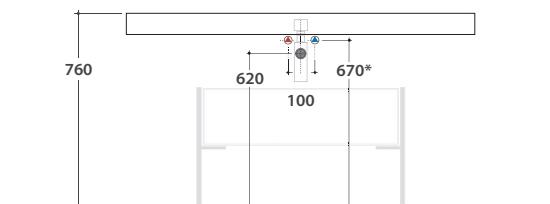

OPI WOODY Waschtischplatte 100.50 H8 CM OP003W

GLOBO

Artikel-Nr: **OP003W**

Finish

Regal

AU

RC

Waschtischplatte 100x50 h8 cm. Gewicht 10 Kg.

Artikel-Nr: **OP010WAR**

Finish

Mattschwarzer Stahl

Handtuchhalter für Regal mattschwarzer Stahl

Artikel-Nr: **FI020**

Haltebügel für Waschtischplatte

* Für Wasserhahn auf Ablage

Schema der hydraulischen Anschlüsse für installierte
Waschtische auf den Waschtischplatten WOODY