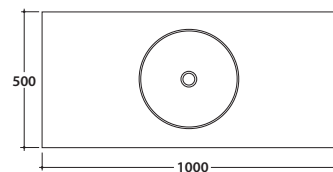

OPI WOODY Waschtischplatte 100.50 H8 CM OP003W

GLOBO

Artikel-Nr: **OP003W**

Finish

Regal

AU

RC

Waschtischplatte 100x50 h8 cm. Gewicht 10 Kg.