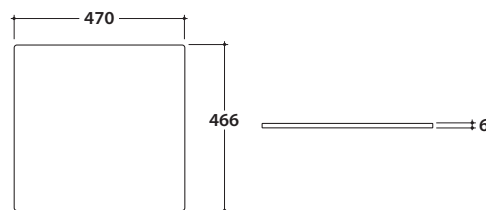

OPI STRIPE+ Bodenstehende Struktur OP003SAR

GLOBO

Artikel-Nr: **OP003SAR**

Finish **S** Mattschwarzer Stahl

Bodenstehende Struktur aus Stahl schwarz matt 60x47 h78 cm. Gewicht 18 Kg.

OPI STRIPE+ Unterschrank OP005SXX

Artikel-Nr: **OP005SXX**

Finish **BdC** bagno di colore

Unterschrank mit Auszug Push & Pull 47x47. Gewicht 15 Kg.

Platzbedarf bei geöffneter Schublade : 74 cm

Konfiguration Innenbehälter für Unterschrank OP005SXX

OP003CAR OP002CAR

OPI STRIPE+ Konsole aus Rauchglas OP004SFU

Artikel-Nr: **OP004SFU**

Konsole aus Rauchglas 47x46,6 h0,6 cm. Gewicht 4 Kg.

Kombinierbare Waschtische

B6R65