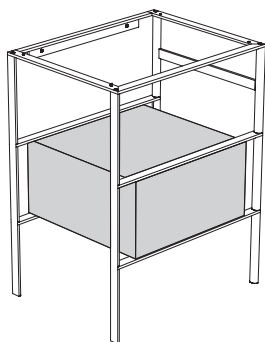

OPI STRIPE+ Bodenstehende Struktur OP003SAR

GLOBO

Artikel-Nr: **OP003SAR**

Finish **S** Mattschwarzer Stahl

Bodenstehende Struktur aus Stahl schwarz matt 60x47 h78 cm. Gewicht 18 Kg.

OPI STRIPE+ Unterschrank OP005SXX

Artikel-Nr: **OP005SXX**

Finish **BdC** bagno di colore

Unterschrank mit Auszug Push & Pull 47x47. Gewicht 15 Kg.

Platzbedarf bei geöffneter Schublade : 74 cm

Konfiguration Innenbehälter für Unterschrank OP005SXX

OP003CAR OP002CAR

OPI STRIPE+ Konsole aus Rauchglas OP004SFU

Artikel-Nr: **OP004SFU**

Konsole aus Rauchglas 47x46,6 h0,6 cm. Gewicht 4 Kg.

Kombinierbare Waschtische

B6R65