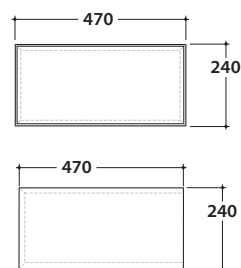

OPI STRIPE+ Bodenstehende Struktur OP003SAR

GLOBO

Artikel-Nr: **OP003SAR**

Finish **S** Mattschwarzer Stahl

Bodenstehende Struktur aus Stahl schwarz matt 60x47 h78 cm. Gewicht 18 Kg.

OPI STRIPE+ Unterschrank OP005SXX

Artikel-Nr: **OP005SXX**

Finish **BdC** bagno di colore

Unterschrank mit Auszug Push & Pull 47x47. Gewicht 15 Kg.

Platzbedarf bei geöffneter Schublade : 74 cm

Konfiguration Innenbehälter für Unterschrank OP005SXX

OP003CAR OP002CAR

OPI STRIPE+ Konsole aus Rauchglas OP004SFU

Artikel-Nr: **OP004SFU**

Konsole aus Rauchglas 47x46,6 h0,6 cm. Gewicht 4 Kg.

Kombinierbare Waschtische

B6R65