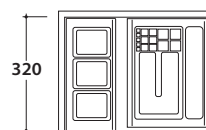

Artikel-Nr: **OP005SXX**

Finish **BdC** bagno di colore

Unterschrank mit Auszug Push & Pull 47x47. Gewicht 15 Kg.

Platzbedarf bei geöffneter Schublade : 74 cm

Konfiguration Innenbehälter für Unterschrank OP005SXX

OP003CAR OP002CAR

OPI STRIPE+ Konsole aus Rauchglas OP004SFU

Artikel-Nr: **OP004SFU**

Konsole aus Rauchglas 47x46,6 h0,6 cm. Gewicht 4 Kg.

Kombinierbare Waschtische

B6R65