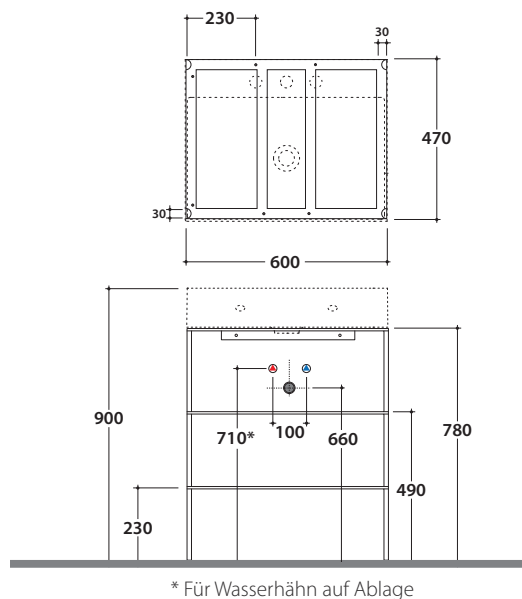

OPI STRIPE+ Bodenstehende Struktur OP003SAR

GLOBO

Artikel-Nr: **OP003SAR**

Finish **S** Mattschwarzer Stahl

Bodenstehende Struktur aus Stahl schwarz matt 60x47 h78 cm. Gewicht 18 Kg.

OPI STRIPE+ Unterschrank OP005SXX

Artikel-Nr: **OP005SXX**

Finish **BdC** bagno di colore

Unterschrank mit Auszug Push & Pull 47x47. Gewicht 15 Kg.

Platzbedarf bei geöffneter Schublade : 74 cm

Konfiguration Innenbehälter für Unterschrank OP005SXX

OP003CAR OP002CAR

OPI STRIPE+ Konsole aus Rauchglas OP004SFU

Artikel-Nr: **OP004SFU**

Konsole aus Rauchglas 47x46,6 h0,6 cm. Gewicht 4 Kg.

Kombinierbare Waschtische

B6R65