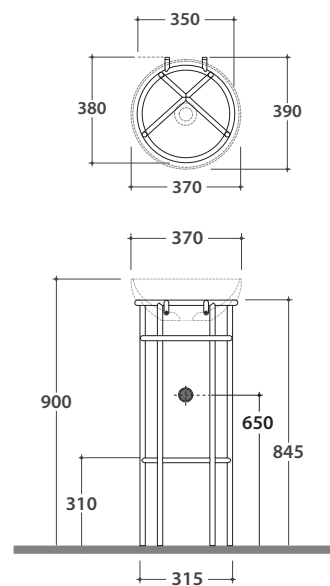

## OPI RING Bodenstehende Struktur OP003RAR

# GLOBO

Artikel-Nr: **OP003RAR**  
Schwarz matt

Bodenstehende Struktur aus Stahl schwarz matt 35x38 h84,5 cm für Einbauwaschtisch B6T38 mit Frontaler Handtuchhalter. Gewicht 10 Kg.

## OPI RING Ablage oben OP004RAR

Artikel-Nr: **OP004RAR**  
Schwarz matt

Ablage oben für Struktur OP003RAR 20x25 h0,3 cm , rechts oder links.  
Gewicht 2 Kg.