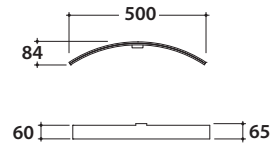

OPI MIRRORS Spiegel 90.77 OP003MAR

GLOBO

H = Empfohlene Installationshöhe 210

Artikel-Nr: **OP003MAR**

Spiegel 90x77 cm. Gewicht 11,2 Kg.

Artikel-Nr: **OP004MAR**

LED-Lampe für Spiegel OP003MAR OP002MAR und OP001MAR
freie Installation, auch doppelt. Gewicht 1,3 Kg.