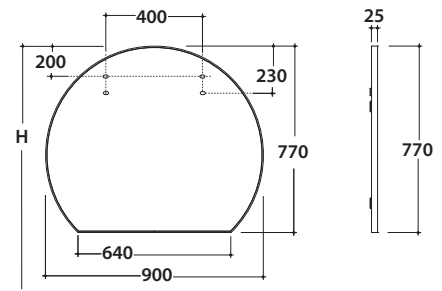

OPI MIRRORS Spiegel 90.77 OP003MAR

GLOBO

H = Empfohlene Installationshöhe 210

Artikel-Nr: **OP003MAR**

Spiegel 90x77 cm. Gewicht 11,2 Kg.

Artikel-Nr: **OP004MAR**

LED-Lampe für Spiegel OP003MAR OP002MAR und OP001MAR
freie Installation, auch doppelt. Gewicht 1,3 Kg.