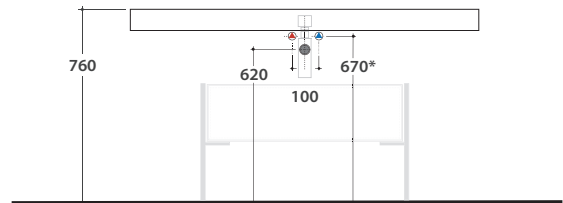

OPI WOODY Waschtischplatte 80.50 H8 CM OP002W

GLOBO

Artikel-Nr: **OP002W**

Finish **M** Regal

Waschtischplatte 80x50 h8 cm. Gewicht 8 Kg.

Artikel-Nr: **OP010WAR**

Finish **S** Mattschwarzer Stahl

Handtuchhalter für Regal mattschwarzer Stahl

Artikel-Nr: **FI020**

Haltebügel für Waschtischplatte

* Für Wasserhahn auf Ablage

Schema der hydraulischen Anschlüsse für installierte
Waschtische auf den Waschtischplatten WOODY