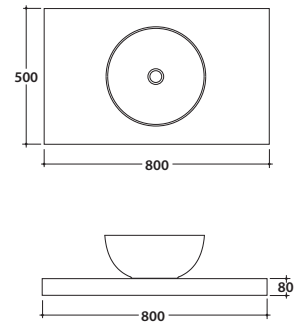

OPI WOODY Waschtischplatte 80.50 H8 CM OP002W

GLOBO

Artikel-Nr: **OP002W**

Finish **M** Regal

Waschtischplatte 80x50 h8 cm. Gewicht 8 Kg.

Artikel-Nr: **OP010WAR**

Finish **S** Mattschwarzer Stahl

Handtuchhalter für Regal mattschwarzer Stahl

Artikel-Nr: **FI020**

Haltebügel für Waschtischplatte

* Für Wasserhahn auf Ablage

Schema der hydraulischen Anschlüsse für installierte
Waschtische auf den Waschtischplatten WOODY