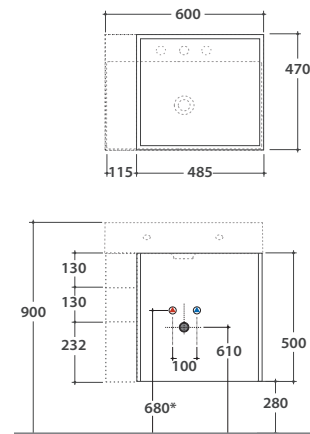

PLAIN Wandhängende Struktur OP002PAR

GLOBO

Artikel-Nr: **OP002PAR**

Finish **S** Mattschwarzer Stahl

Wandhängende Struktur aus Stahl, schwarz matt, drehbar, 60x47 h50 cm. Gewicht 19 Kg.

Informationen zur horizontalen Positionierung der Wasseranschlüsse finden Sie im technischen Datenblatt der ausgewählten Spüle

PLAIN Drehbarer Unterschrank OP008PXX

Artikel-Nr: **OP008PXX**

Finish **BdC** bagno di colore

Drehbarer Unterschrank 59x45 h 50cm aus Stahl, schwarz matt, mit doppeltem Schubfach, komplett mit platzsparendem Siphon. Gewicht 21 Kg.

Informationen zur horizontalen Positionierung der Wasseranschlüsse finden Sie im technischen Datenblatt der ausgewählten Spüle

Platzbedarf bei geöffneter Schublade: 78 cm

Konfiguration Innenbehälter für Unterschrank OP008PXX