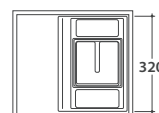

PLAIN Wandhängende Struktur OP002PAR

GLOBO

Artikel-Nr: **OP002PAR**

Finish **S** Mattschwarzer Stahl

Wandhängende Struktur aus Stahl, schwarz matt, drehbar, 60x47 h50 cm. Gewicht 19 Kg.

Informationen zur horizontalen Positionierung der Wasseranschlüsse finden Sie im technischen Datenblatt der ausgewählten Spüle

PLAIN Drehbarer Unterschrank OP008PXX

Artikel-Nr: **OP008PXX**

Finish **BdC** bagno di colore

Drehbarer Unterschrank 59x45 h 50cm aus Stahl, schwarz matt, mit doppeltem Schubfach, komplett mit platzsparendem Siphon. Gewicht 21 Kg.

Informationen zur horizontalen Positionierung der Wasseranschlüsse finden Sie im technischen Datenblatt der ausgewählten Spüle

Platzbedarf bei geöffneter Schublade: 78 cm

Konfiguration Innenbehälter für Unterschrank OP008PXX