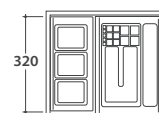

Schubfach oben
OP003CAR
OP002CAR