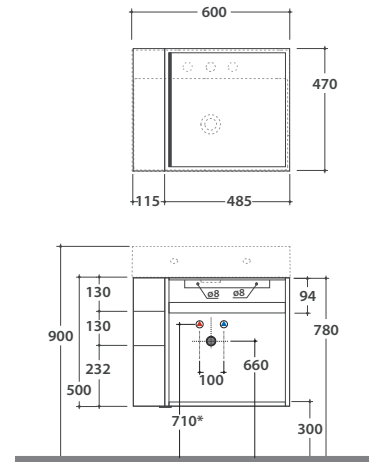

PLAIN Wandhängende Struktur OP002PAR

GLOBO

Artikel-Nr: **OP002PAR**

Finish **S** Mattschwarzer Stahl

Wandhängende Struktur aus Stahl, schwarz matt, drehbar, 60x47 h50 cm. Gewicht 19 Kg.

Informationen zur horizontalen Positionierung der Wasseranschlüsse finden Sie im technischen Datenblatt der ausgewählten Spüle

PLAIN Drehbarer Unterschrank OP008PXX

Artikel-Nr: **OP008PXX**

Finish **BdC** bagno di colore

Drehbarer Unterschrank 59x45 h 50cm aus Stahl, schwarz matt, mit doppeltem Schubfach, komplett mit platzsparendem Siphon. Gewicht 21 Kg.

Informationen zur horizontalen Positionierung der Wasseranschlüsse finden Sie im technischen Datenblatt der ausgewählten Spüle

Platzbedarf bei geöffneter Schublade: 78 cm

Konfiguration Innenbehälter für Unterschrank OP008PXX