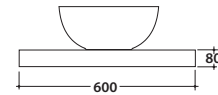

OPI WOODY Waschtischplatte 60.50 H8 CM OP001W

GLOBO

Artikel-Nr: **OP001W**

Finish

Regal

AU

RC

Waschtischplatte 60x50 h8 cm. Gewicht 6 Kg.

Artikel-Nr: **OP010WAR**

Finish

Mattschwarzer Stahl

Handtuchhalter für Regal mattschwarzer Stahl

Artikel-Nr: **FI020**

Haltebügel für Waschtischplatte

* Für Wasserhahn auf Ablage

Schema der hydraulischen Anschlüsse für installierte
Waschtische auf den Waschtischplatten WOODY