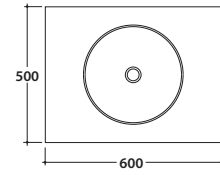

OPI WOODY Waschtischplatte 60.50 H8 CM OP001W

GLOBO

Artikel-Nr: **OP001W**

Finish

Regal

AU

RC

Waschtischplatte 60x50 h8 cm. Gewicht 6 Kg.