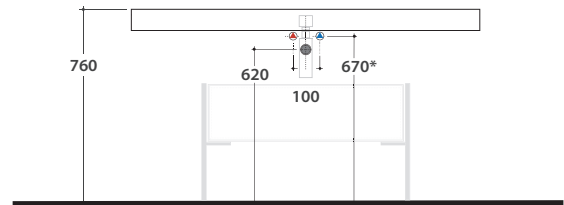

OPI WOODY Waschtischplatte 60.50 H8 CM OP001W

GLOBO

Artikel-Nr: **OP001W**

Finish

Regal

AU

RC

Waschtischplatte 60x50 h8 cm. Gewicht 6 Kg.

Artikel-Nr: **OP010WAR**

Finish

Mattschwarzer Stahl

Handtuchhalter für Regal mattschwarzer Stahl

Artikel-Nr: **FI020**

Haltebügel für Waschtischplatte

* Für Wasserhahn auf Ablage

Schema der hydraulischen Anschlüsse für installierte
Waschtische auf den Waschtischplatten WOODY