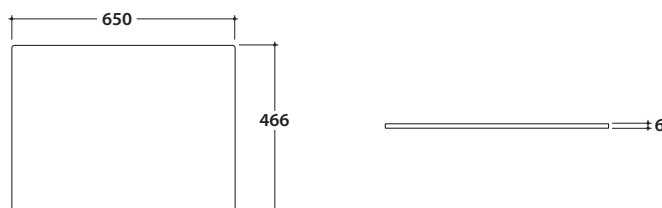

OPI STRIPE+ Bodenstehende Struktur OP001SAR

GLOBO

Artikel-Nr: **OP001SAR**

Finish **S** Mattschwarzer Stahl

Bodenstehende Struktur aus Stahl, schwarz matt 80x47 h78 cm. Gewicht 20 Kg.

OPI STRIPE+ Unterschrank OP002SXX

Artikel-Nr: **OP002SXX**

Finish **BdC** bagno di colore

Unterschrank mit Auszug Push & Pull 65x47. Gewicht 18 Kg.

Platzbedarf bei geöffneter Schublade: 74 cm

Konfiguration Innenbehälter für Unterschrank OP002SXX

OPI STRIPE+ Konsole aus Rauchglas OP002SFU

Artikel-Nr: **OP002SFU**

Konsole aus Rauchglas 65x47 h1 cm. Gewicht 5 Kg.

Kombinierbare Waschtische

B6R81

B6R80S