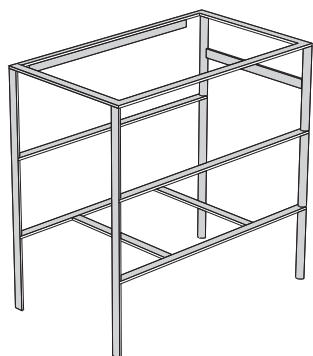

OPI STRIPE+ Bodenstehende Struktur OP001SAR

GLOBO

Artikel-Nr: **OP001SAR**

Finish **S** Mattschwarzer Stahl

Bodenstehende Struktur aus Stahl, schwarz matt 80x47 h78 cm. Gewicht 20 Kg.

OPI STRIPE+ Unterschrank OP002SXX

Artikel-Nr: **OP002SXX**

Finish **BdC** bagno di colore

Unterschrank mit Auszug Push & Pull 65x47. Gewicht 18 Kg.

Platzbedarf bei geöffneter Schublade: 74 cm

Konfiguration Innenbehälter für Unterschrank OP002SXX

OPI STRIPE+ Konsole aus Rauchglas OP002SFU

Artikel-Nr: **OP002SFU**

Konsole aus Rauchglas 65x47 h1 cm. Gewicht 5 Kg.

Kombinierbare Waschtische

B6R81

B6R80S