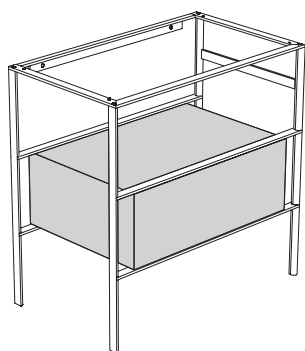

OPI STRIPE+ Bodenstehende Struktur OP001SAR

GLOBO

Artikel-Nr: **OP001SAR**

Finish **S** Mattschwarzer Stahl

Bodenstehende Struktur aus Stahl, schwarz matt 80x47 h78 cm. Gewicht 20 Kg.

OPI STRIPE+ Unterschrank OP002SXX

Artikel-Nr: **OP002SXX**

Finish **BdC** bagno di colore

Unterschrank mit Auszug Push & Pull 65x47. Gewicht 18 Kg.

Platzbedarf bei geöffneter Schublade: 74 cm

Konfiguration Innenbehälter für Unterschrank OP002SXX

OPI STRIPE+ Konsole aus Rauchglas OP002SFU

Artikel-Nr: **OP002SFU**

Konsole aus Rauchglas 65x47 h1 cm. Gewicht 5 Kg.

Kombinierbare Waschtische

B6R81

B6R80S