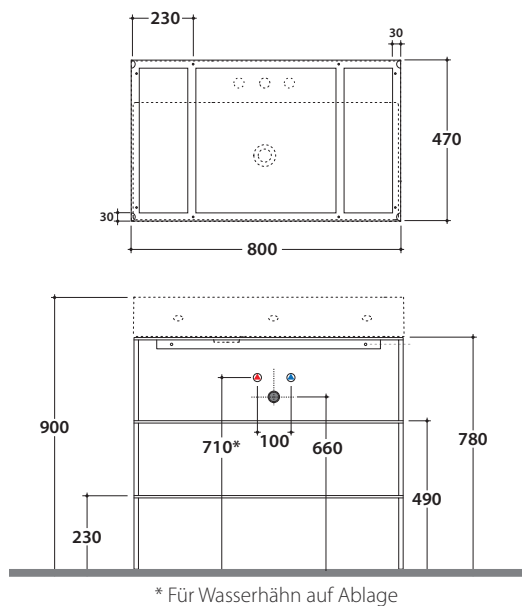

OPI STRIPE+ Bodenstehende Struktur OP001SAR

GLOBO

Artikel-Nr: **OP001SAR**

Finish **S** Mattschwarzer Stahl

Bodenstehende Struktur aus Stahl, schwarz matt 80x47 h78 cm. Gewicht 20 Kg.

OPI STRIPE+ Unterschrank OP002SXX

Artikel-Nr: **OP002SXX**

Finish **BdC** bagno di colore

Unterschrank mit Auszug Push & Pull 65x47. Gewicht 18 Kg.

Platzbedarf bei geöffneter Schublade: 74 cm

Konfiguration Innenbehälter für Unterschrank OP002SXX

OPI STRIPE+ Konsole aus Rauchglas OP002SFU

Artikel-Nr: **OP002SFU**

Konsole aus Rauchglas 65x47 h1 cm. Gewicht 5 Kg.

Kombinierbare Waschtische

B6R81

B6R80S