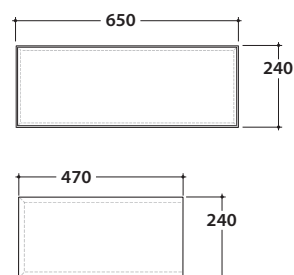

OPI STRIPE+ Bodenstehende Struktur OP001SAR

GLOBO

Artikel-Nr: **OP001SAR**

Finish **S** Mattschwarzer Stahl

Bodenstehende Struktur aus Stahl, schwarz matt 80x47 h78 cm. Gewicht 20 Kg.

OPI STRIPE+ Unterschrank OP002SXX

Artikel-Nr: **OP002SXX**

Finish **BdC** bagno di colore

Unterschrank mit Auszug Push & Pull 65x47. Gewicht 18 Kg.

Platzbedarf bei geöffneter Schublade: 74 cm

Konfiguration Innenbehälter für Unterschrank OP002SXX

OPI STRIPE+ Konsole aus Rauchglas OP002SFU

Artikel-Nr: **OP002SFU**

Konsole aus Rauchglas 65x47 h1 cm. Gewicht 5 Kg.

Kombinierbare Waschtische

B6R81

B6R80S