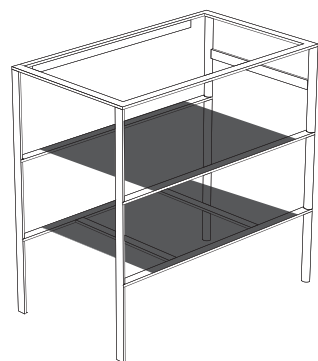

OPI STRIPE+ Bodenstehende Struktur OP001SAR

GLOBO

Artikel-Nr: **OP001SAR**

Finish **S** Mattschwarzer Stahl

Bodenstehende Struktur aus Stahl, schwarz matt 80x47 h78 cm. Gewicht 20 Kg.

OPI STRIPE+ Unterschrank OP002SXX

Artikel-Nr: **OP002SXX**

Finish **BdC** bagno di colore

Unterschrank mit Auszug Push & Pull 65x47. Gewicht 18 Kg.

Platzbedarf bei geöffneter Schublade: 74 cm

Konfiguration Innenbehälter für Unterschrank OP002SXX

OPI STRIPE+ Konsole aus Rauchglas OP002SFU

Artikel-Nr: **OP002SFU**

Konsole aus Rauchglas 65x47 h1 cm. Gewicht 5 Kg.

Kombinierbare Waschtische

B6R81

B6R80S