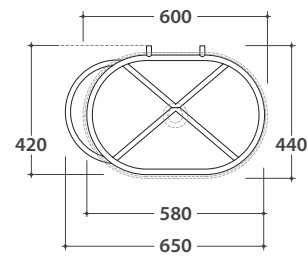

OPI RING Bodenstehende Struktur OP001RAR

GLOBO

Artikel-Nr: **OP001RAR**
Schwarz matt

Bodenstehende Struktur aus Stahl schwarz matt 65x42 h84,5 cm für Einbauwaschtisch B6O61 mit seitlichem Handtuchhalter rechts oder links. Gewicht 15 Kg.

OPI RING Ablage oben OP002RAR

Artikel-Nr: **OP002RAR**
Schwarz matt

Ablage oben für Struktur OP001RAR 20x30 h0,3 cm , rechts oder links. Gewicht 2 Kg.