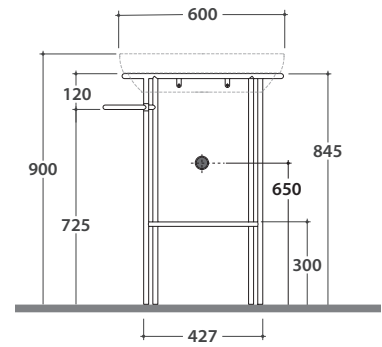

OPI RING Bodenstehende Struktur OP001RAR

GLOBO

Artikel-Nr: **OP001RAR**
Schwarz matt

Bodenstehende Struktur aus Stahl schwarz matt 65x42 h84,5 cm für Einbauwaschtisch B6O61 mit seitlichem Handtuchhalter rechts oder links. Gewicht 15 Kg.

OPI RING Ablage oben OP002RAR

Artikel-Nr: **OP002RAR**
Schwarz matt

Ablage oben für Struktur OP001RAR 20x30 h0,3 cm , rechts oder links. Gewicht 2 Kg.