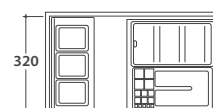

Schubfach oben
OP003CAR
OP004CAR

Kombinierbare Waschtische