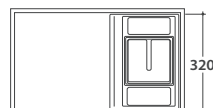

PLAIN Wandhängende Struktur OP001PAR

GLOBO

Artikel-Nr: **OP001PAR**

Finish **S** Mattschwarzer Stahl

Wandhängende Struktur aus Stahl, schwarz matt, drehbar, 80x47 h50 cm. Gewicht 21,5 Kg.

Informationen zur horizontalen Positionierung der Wasseranschlüsse finden Sie im technischen Datenblatt der ausgewählten Spüle

PLAIN Drehbarer Unterschrank OP007PXX

Artikel-Nr: **OP007PXX**

Finish **BdC** bagno di colore

Drehbarer Unterschrank 79x45 h 50cm aus Stahl, schwarz matt, mit doppeltem Schubfach, komplett mit platzsparendem Siphon. Gewicht 39 Kg.

Informationen zur horizontalen Positionierung der Wasseranschlüsse finden Sie im technischen Datenblatt der ausgewählten Spüle

Platzbedarf bei geöffneter Schublade: 78 cm

Konfiguration Innenbehälter für Unterschrank OP007PXX