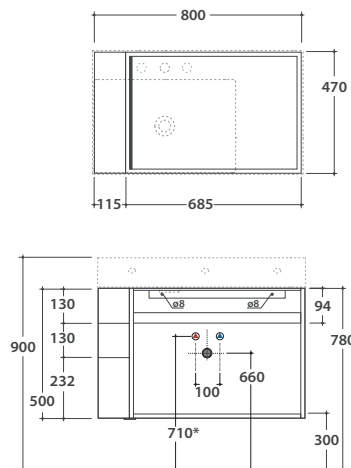

PLAIN Wandhängende Struktur OP001PAR

GLOBO

Artikel-Nr: **OP001PAR**

Finish **S** Mattschwarzer Stahl

Wandhängende Struktur aus Stahl, schwarz matt, drehbar, 80x47 h50 cm. Gewicht 21,5 Kg.

Informationen zur horizontalen Positionierung der Wasseranschlüsse finden Sie im technischen Datenblatt der ausgewählten Spüle

PLAIN Drehbarer Unterschrank OP007PXX

Artikel-Nr: **OP007PXX**

Finish **BdC** bagno di colore

Drehbarer Unterschrank 79x45 h 50cm aus Stahl, schwarz matt, mit doppeltem Schubfach, komplett mit platzsparendem Siphon. Gewicht 39 Kg.

Informationen zur horizontalen Positionierung der Wasseranschlüsse finden Sie im technischen Datenblatt der ausgewählten Spüle

Platzbedarf bei geöffneter Schublade: 78 cm

Konfiguration Innenbehälter für Unterschrank OP007PXX