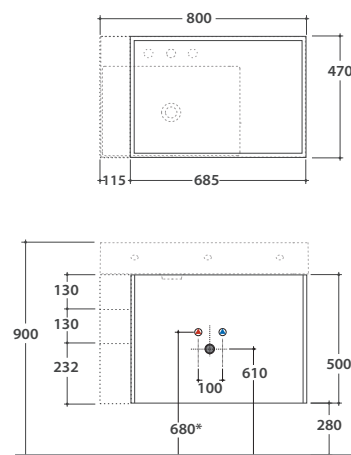

PLAIN Wandhängende Struktur OP001PAR

GLOBO

Artikel-Nr: **OP001PAR**

Finish **S** Mattschwarzer Stahl

Wandhängende Struktur aus Stahl, schwarz matt, drehbar, 80x47 h50 cm. Gewicht 21,5 Kg.

Informationen zur horizontalen Positionierung der Wasseranschlüsse finden Sie im technischen Datenblatt der ausgewählten Spüle

PLAIN Drehbarer Unterschrank OP007PXX

Artikel-Nr: **OP007PXX**

Finish **BdC** bagno di colore

Drehbarer Unterschrank 79x45 h 50cm aus Stahl, schwarz matt, mit doppeltem Schubfach, komplett mit platzsparendem Siphon. Gewicht 39 Kg.

Informationen zur horizontalen Positionierung der Wasseranschlüsse finden Sie im technischen Datenblatt der ausgewählten Spüle

Platzbedarf bei geöffneter Schublade: 78 cm

Konfiguration Innenbehälter für Unterschrank OP007PXX