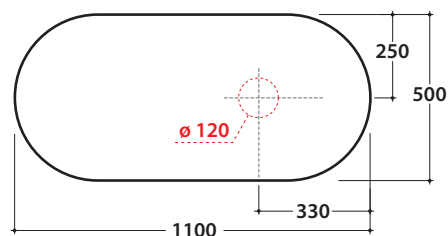

# GLOBO

Artikel-Nr: **OP001BXX**

Waschtischplatte aus DEKTON® 110x50 h 2 cm mit Ablauföffnung links und Wandinstallation Wasserhahn. Gewicht 25 Kg.

Finish

Artikel-Nr: **OP002BXX**

Waschtischplatte aus DEKTON® 110x50 h 2 cm mit zentraler Ablauföffnung und Wandinstallation Wasserhahn. Gewicht 25 Kg.

Finish

Artikel-Nr: **OP003BXX**

Waschtischplatte aus DEKTON® 110x50 h 2 cm mit Ablauföffnung rechts und Wandinstallation Wasserhahn. Gewicht 25 Kg.

Finish

Kombinierbare Waschtische

B6O60

B6R60

B6O54