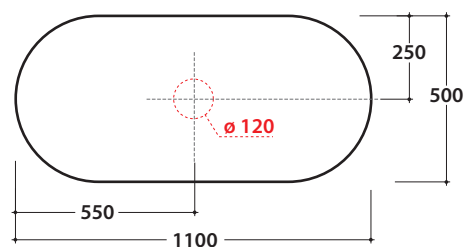

# OPI BOB Waschtischplatte

OP001BXX OP002BXX OP003BXX

# GLOBO

Artikel-Nr: **OP001BXX**

Waschtischplatte aus DEKTON® 110x50 h 2 cm mit Ablauföffnung links und Wandinstallation Wasserhahn. Gewicht 25 Kg.

Finish

Artikel-Nr: **OP002BXX**

Waschtischplatte aus DEKTON® 110x50 h 2 cm mit zentraler Ablauföffnung und Wandinstallation Wasserhahn. Gewicht 25 Kg.

Finish

Artikel-Nr: **OP003BXX**

Waschtischplatte aus DEKTON® 110x50 h 2 cm mit Ablauföffnung rechts und Wandinstallation Wasserhahn. Gewicht 25 Kg.

Finish

Kombinierbare Waschtische

B6O60

B6R60

B6O54