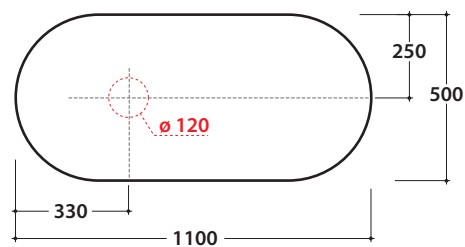

# OPI BOB Waschtischplatte

OP001BXX OP002BXX OP003BXX

# GLOBO

Artikel-Nr: **OP001BXX**

Waschtischplatte aus DEKTON® 110x50 h 2 cm mit Ablauföffnung links und Wandinstallation Wasserhahn. Gewicht 25 Kg.

Finish

Artikel-Nr: **OP002BXX**

Waschtischplatte aus DEKTON® 110x50 h 2 cm mit zentraler Ablauföffnung und Wandinstallation Wasserhahn. Gewicht 25 Kg.

Finish

Artikel-Nr: **OP003BXX**

Waschtischplatte aus DEKTON® 110x50 h 2 cm mit Ablauföffnung rechts und Wandinstallation Wasserhahn. Gewicht 25 Kg.

Finish

Kombinierbare Waschtische

B6O60

B6R60

B6O54