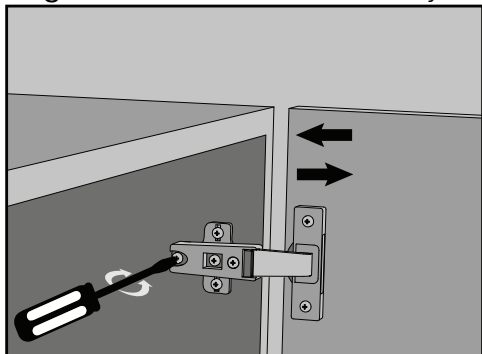

ISTRUZIONI DI MONTAGGIO / ASSEMBLY INSTRUCTIONS
INSTRUCTIONS DE MONTAGE/ MONTAGEANLEITUNG
MOBILE CON ANTA OPI / BASE WITH DOOR
UNTERSCHRANK MIT ÖFFNUNG **PLAIN OP011PXX**
OP012PXX,OP014XX,OP015PXX,OP016PXX,OP018PXX

GLOBO

Regolazione dell'anta / Door adjustment / Türverstellung

Smontaggio dell'anta / Disassembly of the door / Demontage der Tür