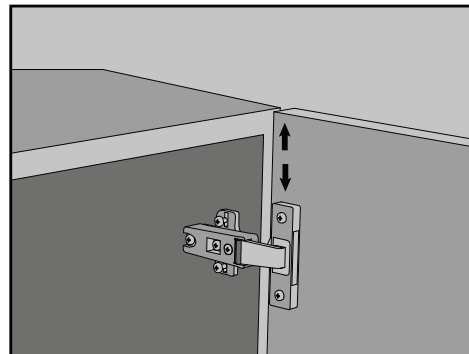

ISTRUZIONI DI MONTAGGIO / ASSEMBLY INSTRUCTIONS
INSTRUCTIONS DE MONTAGE/ MONTAGEANLEITUNG
MOBILE CON ANTA OPI / BASE WITH DOOR
UNTERSCHRANK MIT ÖFFNUNG **PLAIN OP011PXX**
OP012PXX,OP014XX,OP015PXX,OP016PXX,OP018PXX

GLOBO

Regolazione dell'anta / Door adjustment / Türverstellung

Smontaggio dell'anta / Disassembly of the door / Demontage der Tür