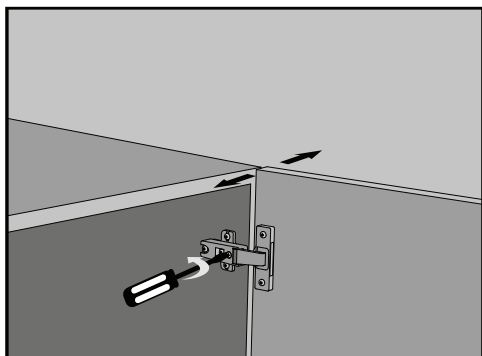

ISTRUZIONI DI MONTAGGIO / ASSEMBLY INSTRUCTIONS
INSTRUCTIONS DE MONTAGE/ MONTAGEANLEITUNG
MOBILE CON ANTA OPI / BASE WITH DOOR
UNTERSCHRANK MIT ÖFFNUNG **PLAIN OP011PXX**
OP012PXX,OP014XX,OP015PXX,OP016PXX,OP018PXX

GLOBO

Regolazione dell'anta / Door adjustment / Türverstellung

Smontaggio dell'anta / Disassembly of the door / Demontage der Tür