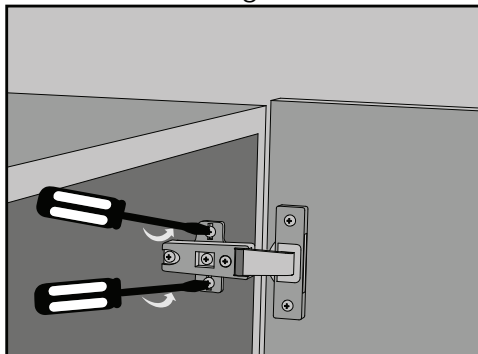

ISTRUZIONI DI MONTAGGIO / ASSEMBLY INSTRUCTIONS
INSTRUCTIONS DE MONTAGE/ MONTAGEANLEITUNG
MOBILE CON ANTA OPI / BASE WITH DOOR
UNTERSCHRANK MIT ÖFFNUNG **PLAIN OP011PXX**
OP012PXX,OP014XX,OP015PXX,OP016PXX,OP018PXX

GLOBO

Regolazione dell'anta / Door adjustment / Türverstellung

Smontaggio dell'anta / Disassembly of the door / Demontage der Tür