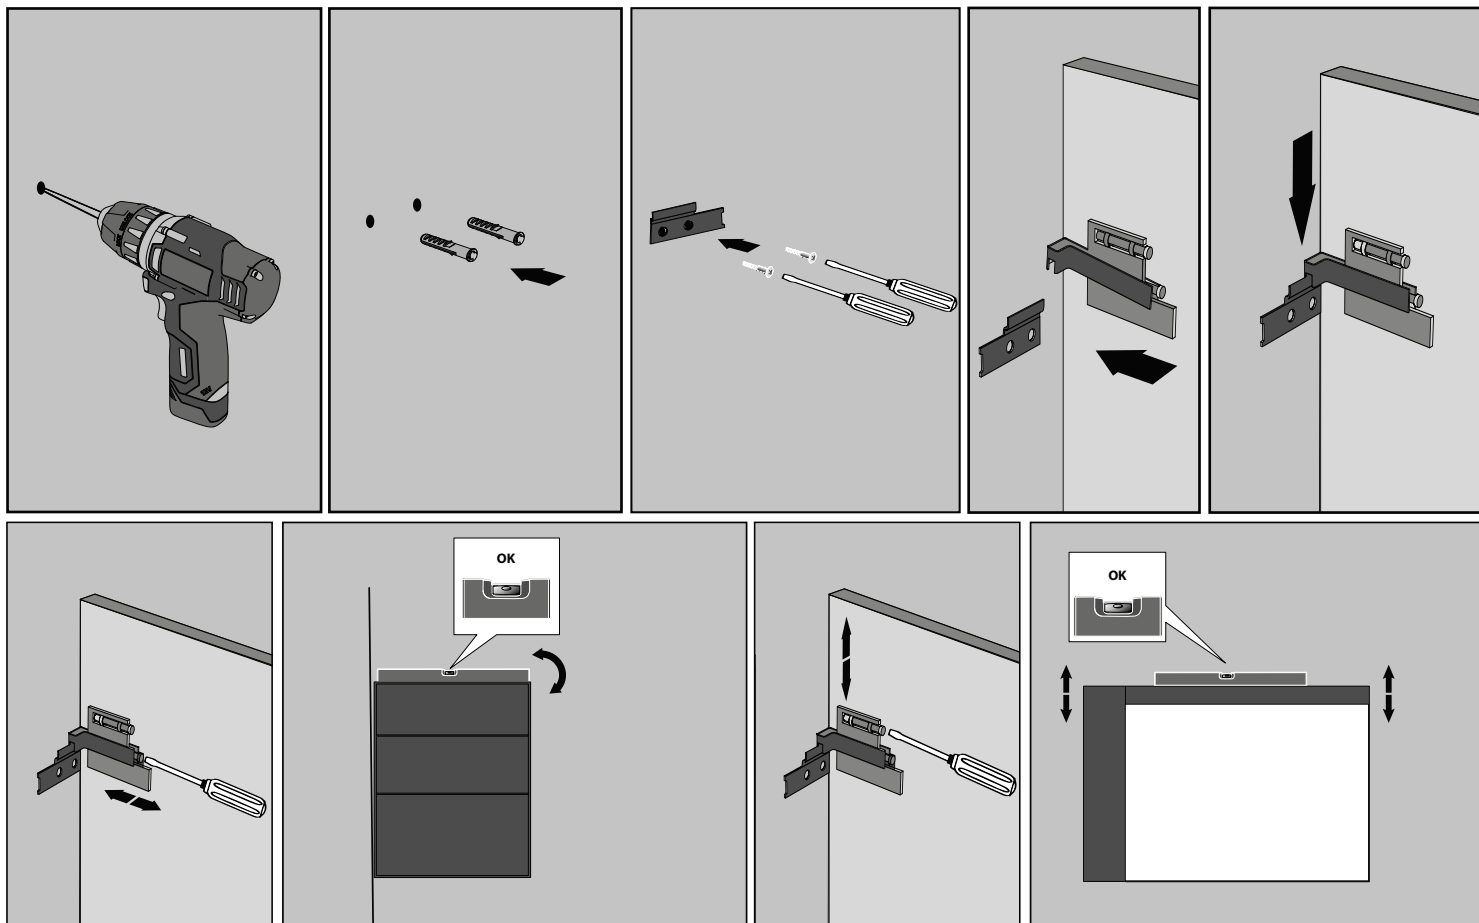

GLOBO

Montaggio base e vano a giorno / assembly of the base and the open shelving / Montage der Basis und des offenem Fach

Fissaggio a parete / Wall fixing / Wandbefestigung

ISTRUZIONI DI MONTAGGIO / ASSEMBLY INSTRUCTIONS
INSTRUCTIONS DE MONTAGE/ MONTAGEANLEITUNG
MOBILE CON DOPPIO CASSETTO OPI / BASE WITH TWO DRAWERS
UNTERSCHRANK MIT DOPPELTER SCHUBLADE **PLAIN OP007PXX**
OP008PXX,OP010XX

GLOBO

Montaggio lavabo / Mounting the washbasin / Montage des Waschbecken

ISTRUZIONI DI MONTAGGIO / ASSEMBLY INSTRUCTIONS
INSTRUCTIONS DE MONTAGE/ MONTAGEANLEITUNG
MOBILE CON DOPPIO CASSETTO OPI / BASE WITH TWO DRAWERS
UNTERSCHRANK MIT DOPPELTER SCHUBLADE **PLAIN OP007PXX**
OP008PXX,OP010XX