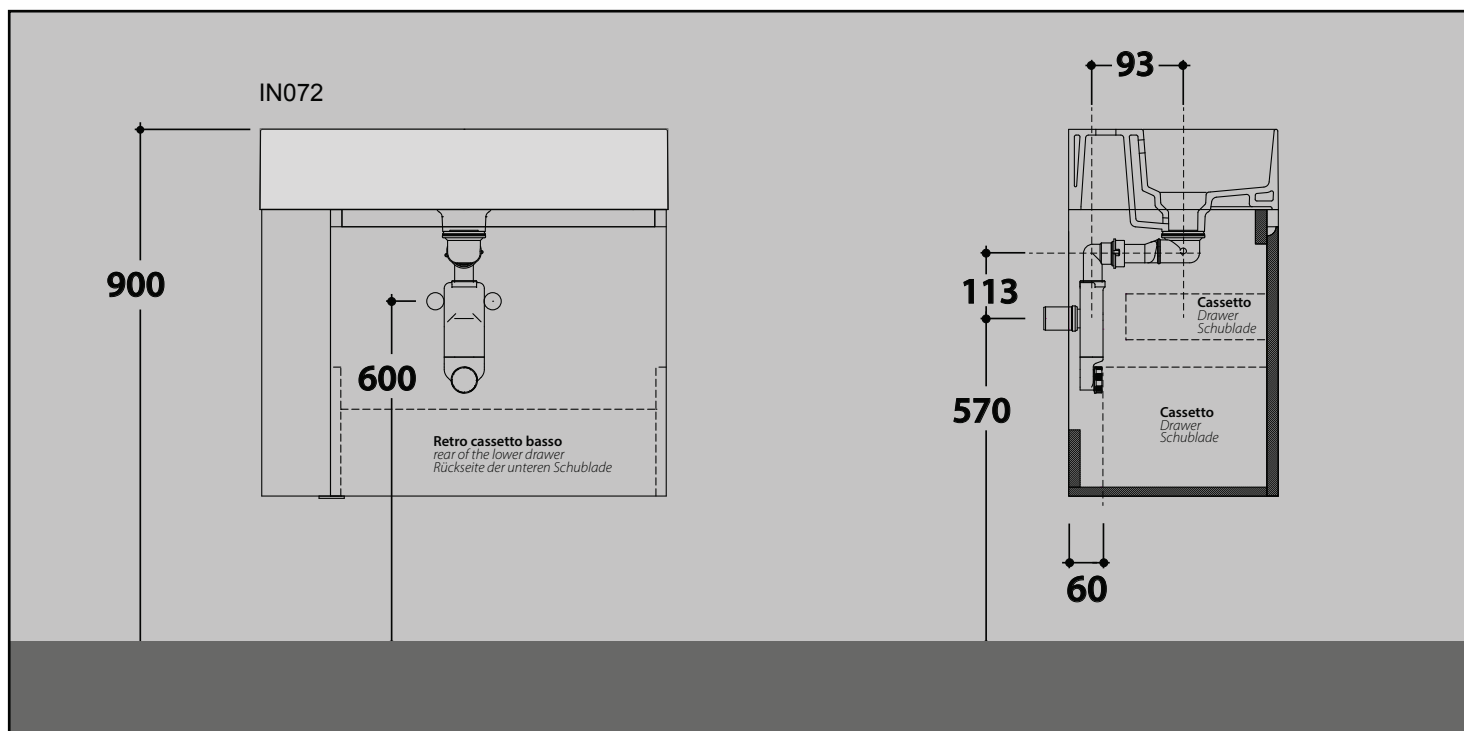

ISTRUZIONI DI MONTAGGIO / ASSEMBLY INSTRUCTIONS
INSTRUCTIONS DE MONTAGE/ MONTAGEANLEITUNG
MOBILE CON DOPPIO CASSETTO OPI / BASE WITH TWO DRAWERS
UNTERSCHRANK MIT DOPPELTER SCHUBLADE **PLAIN OP007PXX**
OP008PXX,OP010XX

GLOBO