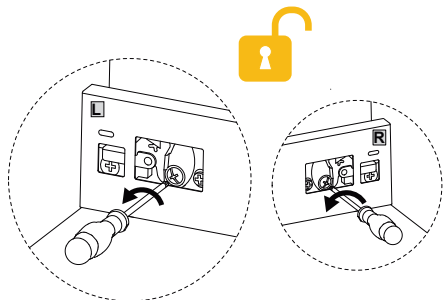

GLOBO

Montaggio base e vano a giorno / assembly of the base and the open shelving / Montage der Basis und des offenem Fach

Fissaggio a parete / Wall fixing / Wandbefestigung

ISTRUZIONI DI MONTAGGIO / ASSEMBLY INSTRUCTIONS
INSTRUCTIONS DE MONTAGE/ MONTAGEANLEITUNG
MOBILE CON DOPPIO CASSETTO OPI / BASE WITH TWO DRAWERS
UNTERSCHRANK MIT DOPPELTER SCHUBLADE **PLAIN OP007PXX**
OP008PXX,OP010XX

GLOBO

Montaggio lavabo / Mounting the washbasin / Montage des Waschbecken

ISTRUZIONI DI MONTAGGIO / ASSEMBLY INSTRUCTIONS
INSTRUCTIONS DE MONTAGE/ MONTAGEANLEITUNG
MOBILE CON DOPPIO CASSETTO OPI / BASE WITH TWO DRAWERS
UNTERSCHRANK MIT DOPPELTER SCHUBLADE **PLAIN OP007PXX**
OP008PXX,OP010XX

GLOBO

Regolazione dei cassetti / *Drawer adjustment/ Schubladenverstellung*

1

2

3

4

Smontaggio frontale cassetti / *Disassembly of the drawer fronts/ Demontage der Schubladenfronten*

Cassetto superiore / Upper drawer / Obere Schublade