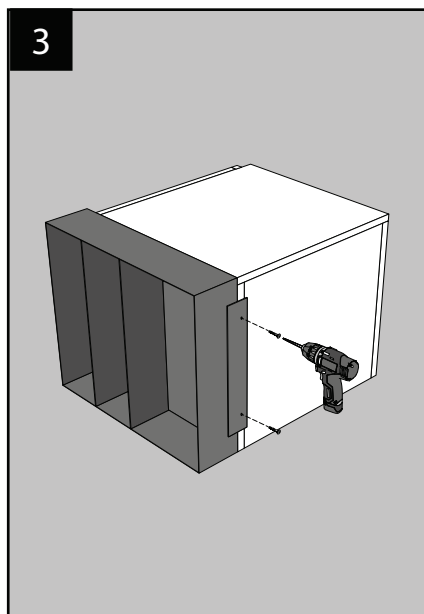

ISTRUZIONI DI MONTAGGIO / ASSEMBLY INSTRUCTIONS
 INSTRUCTIONS DE MONTAGE/ MONTAGEANLEITUNG
 MOBILE CON DOPPIO CASSETTO OPI / BASE WITH TWO DRAWERS
 UNTERSCHRANK MIT DOPPELTER SCHUBLADE **PLAIN OP007PXX**
OP008PXX,OP010XX

GLOBO

Montaggio base e vano a giorno / assembly of the base and the open shelving / Montage der Basis und des offenem Fach

Fissaggio a parete / Wall fixing / Wandbefestigung

ISTRUZIONI DI MONTAGGIO / ASSEMBLY INSTRUCTIONS
INSTRUCTIONS DE MONTAGE/ MONTAGEANLEITUNG
MOBILE CON DOPPIO CASSETTO OPI / BASE WITH TWO DRAWERS
UNTERSCHRANK MIT DOPPELTER SCHUBLADE **PLAIN OP007PXX**
OP008PXX,OP010XX

GLOBO

Montaggio lavabo / Mounting the washbasin / Montage des Waschbecken

ISTRUZIONI DI MONTAGGIO / ASSEMBLY INSTRUCTIONS
INSTRUCTIONS DE MONTAGE/ MONTAGEANLEITUNG
MOBILE CON DOPPIO CASSETTO OPI / BASE WITH TWO DRAWERS
UNTERSCHRANK MIT DOPPELTER SCHUBLADE **PLAIN OP007PXX**
OP008PXX,OP010XX