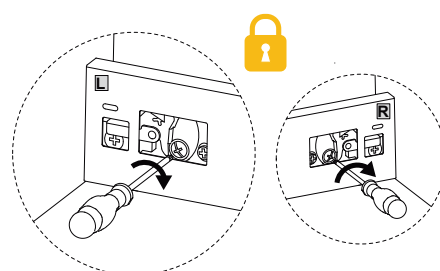

GLOBO

Montaggio lavabo / Mounting the washbasin / Montage des Waschbecken

ISTRUZIONI DI MONTAGGIO / ASSEMBLY INSTRUCTIONS
INSTRUCTIONS DE MONTAGE/ MONTAGEANLEITUNG
MOBILE CON DOPPIO CASSETTO OPI / BASE WITH TWO DRAWERS
UNTERSCHRANK MIT DOPPELTER SCHUBLADE **PLAIN OP007PXX**
OP008PXX,OP010XX

GLOBO

Regolazione dei cassetti / *Drawer adjustment/ Schubladenverstellung*

1

2

3

4

Smontaggio frontale cassetti / *Disassembly of the drawer fronts/ Demontage der Schubladenfronten*

Cassetto superiore / Upper drawer / Obere Schublade

Cassetto inferiore / Lower drawer / Untere Schublade

Smontaggio cassetti

Disassembly of the drawers

Demontage der Schubladen