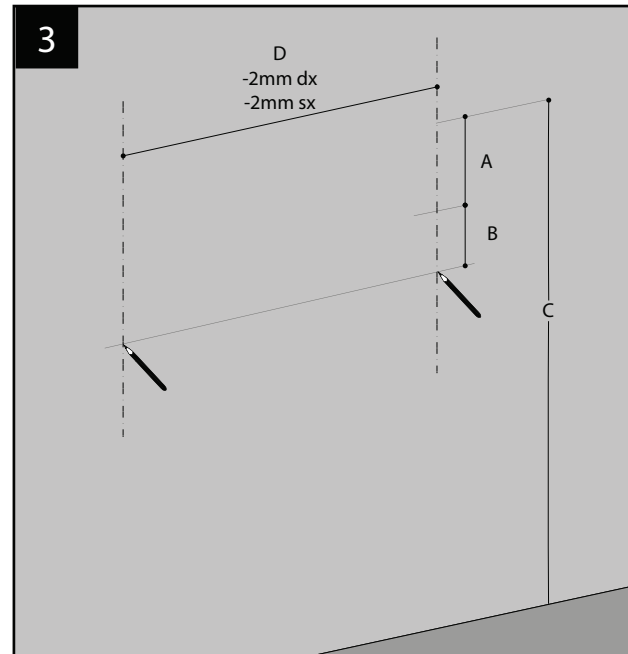

ISTRUZIONI DI MONTAGGIO / ASSEMBLY INSTRUCTIONS
 INSTRUCTIONS DE MONTAGE/ MONTAGEANLEITUNG
 MOBILE CON DOPPIO CASSETTO OPI / BASE WITH TWO DRAWERS
 UNTERSCHRANK MIT DOPPELTER SCHUBLADE **PLAIN OP007PXX**
OP008PXX,OP010XX

GLOBO

Montaggio base e vano a giorno / assembly of the base and the open shelving / Montage der Basis und des offenem Fach

Fissaggio a parete / Wall fixing / Wandbefestigung

ISTRUZIONI DI MONTAGGIO / ASSEMBLY INSTRUCTIONS
INSTRUCTIONS DE MONTAGE/ MONTAGEANLEITUNG
MOBILE CON DOPPIO CASSETTO OPI / BASE WITH TWO DRAWERS
UNTERSCHRANK MIT DOPPELTER SCHUBLADE **PLAIN OP007PXX**
OP008PXX,OP010XX