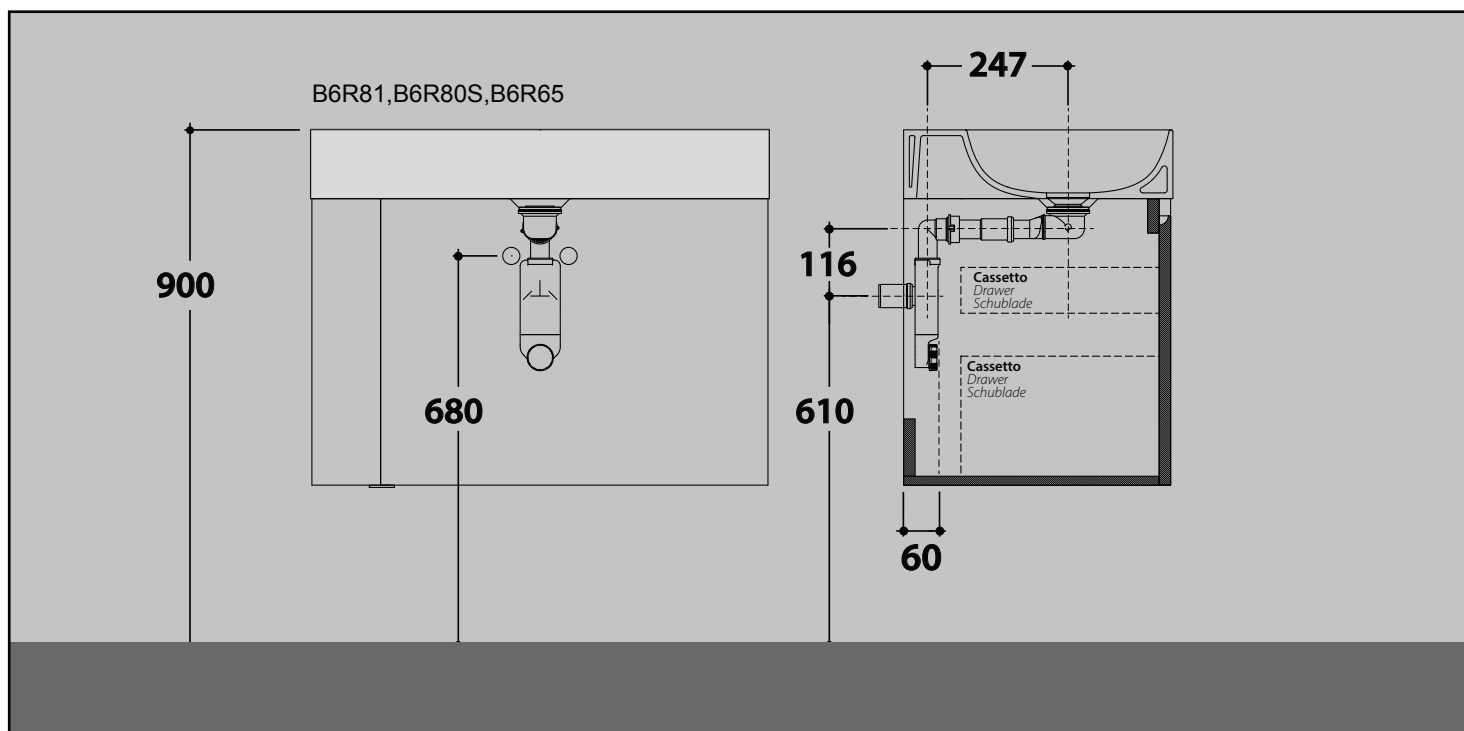

GLOBO

Montaggio base e vano a giorno / assembly of the base and the open shelving / Montage der Basis und des offenem Fach

Fissaggio a parete / Wall fixing / Wandbefestigung

ISTRUZIONI DI MONTAGGIO / ASSEMBLY INSTRUCTIONS
INSTRUCTIONS DE MONTAGE/ MONTAGEANLEITUNG
MOBILE CON DOPPIO CASSETTO OPI / BASE WITH TWO DRAWERS
UNTERSCHRANK MIT DOPPELTER SCHUBLADE **PLAIN OP007PXX**
OP008PXX,OP010XX

GLOBO

Montaggio lavabo / Mounting the washbasin / Montage des Waschbecken

ISTRUZIONI DI MONTAGGIO / ASSEMBLY INSTRUCTIONS
INSTRUCTIONS DE MONTAGE/ MONTAGEANLEITUNG
MOBILE CON DOPPIO CASSETTO OPI / BASE WITH TWO DRAWERS
UNTERSCHRANK MIT DOPPELTER SCHUBLADE **PLAIN OP007PXX**
OP008PXX,OP010XX

GLOBO

Regolazione dei cassetti / *Drawer adjustment/ Schubladenverstellung*

1

2

3

4

Smontaggio frontale cassetti / *Disassembly of the drawer fronts/ Demontage der Schubladenfronten*

Cassetto superiore / Upper drawer / Obere Schublade