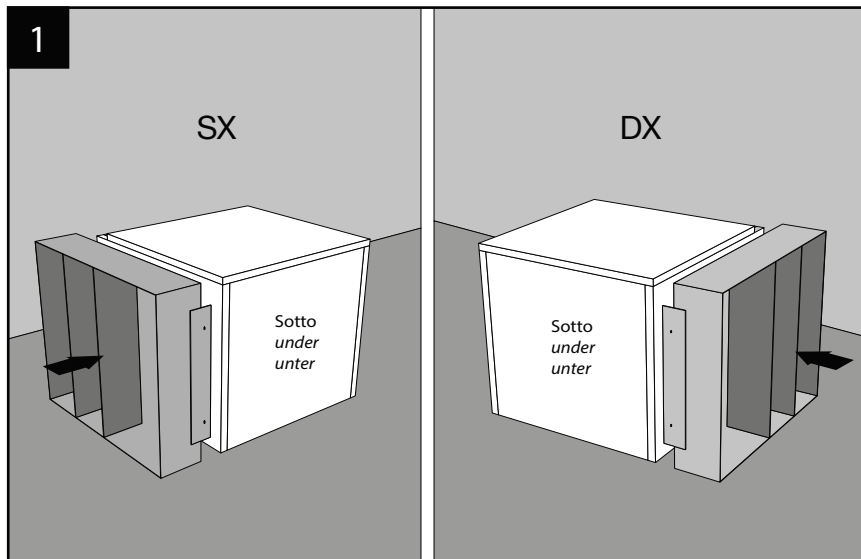

ISTRUZIONI DI MONTAGGIO / ASSEMBLY INSTRUCTIONS
 INSTRUCTIONS DE MONTAGE/ MONTAGEANLEITUNG
 MOBILE CON DOPPIO CASSETTO OPI / BASE WITH TWO DRAWERS
 UNTERSCHRANK MIT DOPPELTER SCHUBLADE **PLAIN OP007PXX**
OP008PXX,OP010XX

GLOBO

Montaggio base e vano a giorno / assembly of the base and the open shelving / Montage der Basis und des offenem Fach

Fissaggio a parete / Wall fixing / Wandbefestigung

ISTRUZIONI DI MONTAGGIO / ASSEMBLY INSTRUCTIONS
INSTRUCTIONS DE MONTAGE/ MONTAGEANLEITUNG
MOBILE CON DOPPIO CASSETTO OPI / BASE WITH TWO DRAWERS
UNTERSCHRANK MIT DOPPELTER SCHUBLADE **PLAIN OP007PXX**
OP008PXX,OP010XX

GLOBO

Montaggio lavabo / Mounting the washbasin / Montage des Waschbecken

ISTRUZIONI DI MONTAGGIO / ASSEMBLY INSTRUCTIONS
INSTRUCTIONS DE MONTAGE/ MONTAGEANLEITUNG
MOBILE CON DOPPIO CASSETTO OPI / BASE WITH TWO DRAWERS
UNTERSCHRANK MIT DOPPELTER SCHUBLADE **PLAIN OP007PXX**
OP008PXX,OP010XX