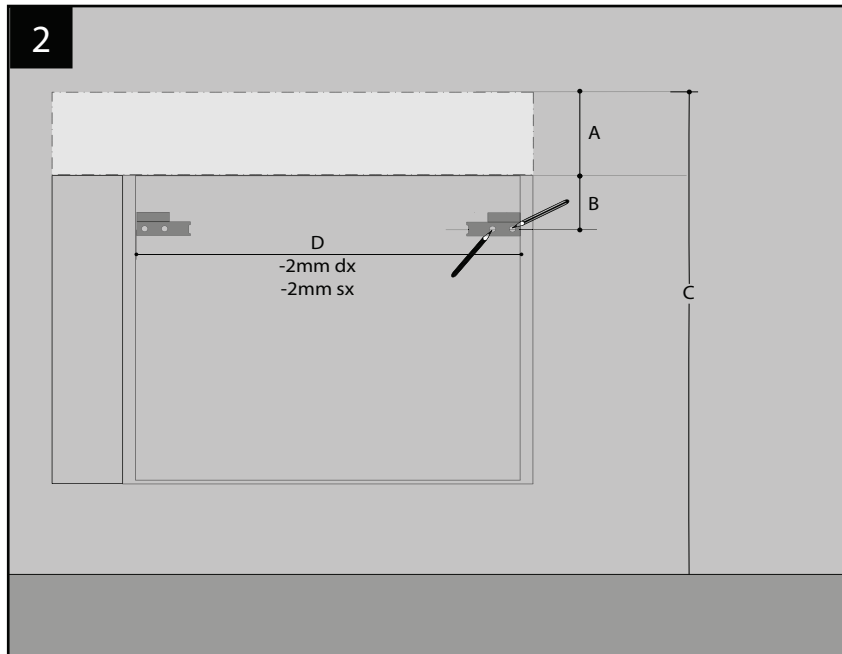

ISTRUZIONI DI MONTAGGIO / ASSEMBLY INSTRUCTIONS
 INSTRUCTIONS DE MONTAGE/ MONTAGEANLEITUNG
 MOBILE CON DOPPIO CASSETTO OPI / BASE WITH TWO DRAWERS
 UNTERSCHRANK MIT DOPPELTER SCHUBLADE **PLAIN OP007PXX**
OP008PXX,OP010XX

GLOBO

Montaggio base e vano a giorno / assembly of the base and the open shelving / Montage der Basis und des offenem Fach

Fissaggio a parete / Wall fixing / Wandbefestigung

ISTRUZIONI DI MONTAGGIO / ASSEMBLY INSTRUCTIONS
INSTRUCTIONS DE MONTAGE/ MONTAGEANLEITUNG
MOBILE CON DOPPIO CASSETTO OPI / BASE WITH TWO DRAWERS
UNTERSCHRANK MIT DOPPELTER SCHUBLADE **PLAIN OP007PXX**
OP008PXX,OP010XX

GLOBO

Montaggio lavabo / Mounting the washbasin / Montage des Waschbecken

ISTRUZIONI DI MONTAGGIO / ASSEMBLY INSTRUCTIONS
INSTRUCTIONS DE MONTAGE/ MONTAGEANLEITUNG
MOBILE CON DOPPIO CASSETTO OPI / BASE WITH TWO DRAWERS
UNTERSCHRANK MIT DOPPELTER SCHUBLADE **PLAIN OP007PXX**
OP008PXX,OP010XX