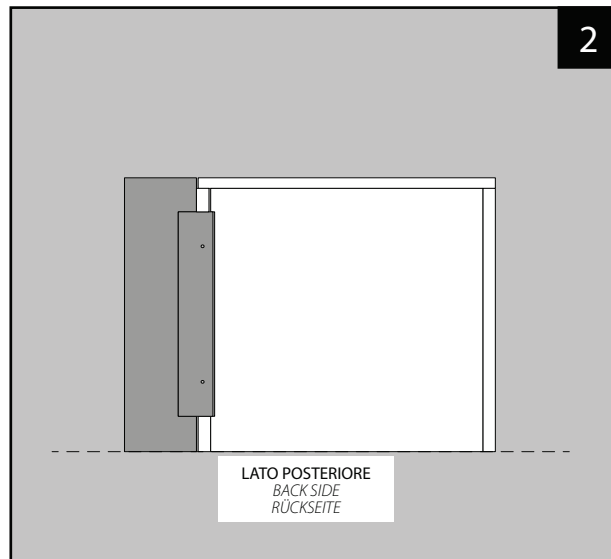

ISTRUZIONI DI MONTAGGIO / ASSEMBLY INSTRUCTIONS
 INSTRUCTIONS DE MONTAGE/ MONTAGEANLEITUNG
 MOBILE CON DOPPIO CASSETTO OPI / BASE WITH TWO DRAWERS
 UNTERSCHRANK MIT DOPPELTER SCHUBLADE **PLAIN OP007PXX**
OP008PXX,OP010XX

GLOBO

Montaggio base e vano a giorno / assembly of the base and the open shelving / Montage der Basis und des offenem Fach

Fissaggio a parete / Wall fixing / Wandbefestigung

ISTRUZIONI DI MONTAGGIO / ASSEMBLY INSTRUCTIONS
INSTRUCTIONS DE MONTAGE/ MONTAGEANLEITUNG
MOBILE CON DOPPIO CASSETTO OPI / BASE WITH TWO DRAWERS
UNTERSCHRANK MIT DOPPELTER SCHUBLADE **PLAIN OP007PXX**
OP008PXX,OP010XX

GLOBO

Montaggio lavabo / Mounting the washbasin / Montage des Waschbecken

ISTRUZIONI DI MONTAGGIO / ASSEMBLY INSTRUCTIONS
INSTRUCTIONS DE MONTAGE/ MONTAGEANLEITUNG
MOBILE CON DOPPIO CASSETTO OPI / BASE WITH TWO DRAWERS
UNTERSCHRANK MIT DOPPELTER SCHUBLADE **PLAIN OP007PXX**
OP008PXX,OP010XX