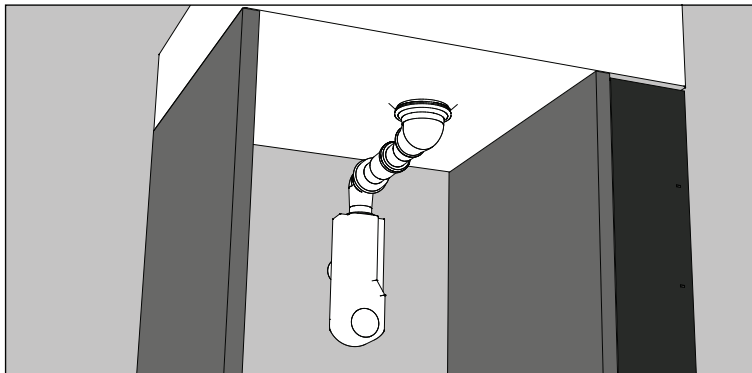

ISTRUZIONI DI MONTAGGIO / ASSEMBLY INSTRUCTIONS
INSTRUCTIONS DE MONTAGE/ MONTAGEANLEITUNG
MOBILE CON DOPPIO CASSETTO OPI / BASE WITH TWO DRAWERS
UNTERSCHRANK MIT DOPPELTER SCHUBLADE **PLAIN OP007PXX**
OP008PXX,OP010XX

GLOBO