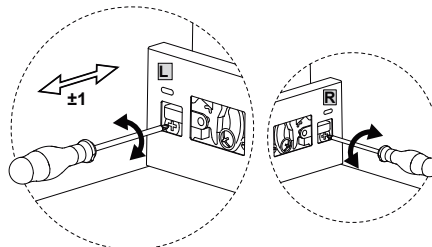

GLOBO

Montaggio lavabo / Mounting the washbasin / Montage des Waschbecken

ISTRUZIONI DI MONTAGGIO / ASSEMBLY INSTRUCTIONS
INSTRUCTIONS DE MONTAGE/ MONTAGEANLEITUNG
MOBILE CON DOPPIO CASSETTO OPI / BASE WITH TWO DRAWERS
UNTERSCHRANK MIT DOPPELTER SCHUBLADE **PLAIN OP007PXX**
OP008PXX,OP010XX

GLOBO

Regolazione dei cassetti / *Drawer adjustment/ Schubladenverstellung*

1

2

3

4

Smontaggio frontale cassetti / *Disassembly of the drawer fronts/ Demontage der Schubladenfronten*

Cassetto superiore / Upper drawer / Obere Schublade

Cassetto inferiore / Lower drawer / Untere Schublade

Smontaggio cassetti

Disassembly of the drawers

Demontage der Schubladen