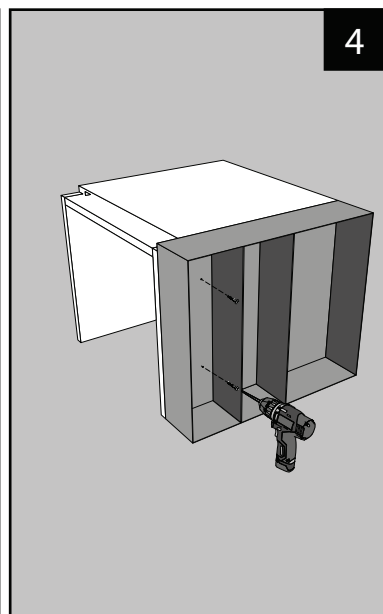

ISTRUZIONI DI MONTAGGIO / ASSEMBLY INSTRUCTIONS
 INSTRUCTIONS DE MONTAGE/ MONTAGEANLEITUNG
 MOBILE CON DOPPIO CASSETTO OPI / BASE WITH TWO DRAWERS
 UNTERSCHRANK MIT DOPPELTER SCHUBLADE **PLAIN OP007PXX**
OP008PXX,OP010XX

GLOBO

Montaggio base e vano a giorno / assembly of the base and the open shelving / Montage der Basis und des offenem Fach

Fissaggio a parete / Wall fixing / Wandbefestigung

ISTRUZIONI DI MONTAGGIO / ASSEMBLY INSTRUCTIONS
INSTRUCTIONS DE MONTAGE/ MONTAGEANLEITUNG
MOBILE CON DOPPIO CASSETTO OPI / BASE WITH TWO DRAWERS
UNTERSCHRANK MIT DOPPELTER SCHUBLADE **PLAIN OP007PXX**
OP008PXX,OP010XX

GLOBO

Montaggio lavabo / Mounting the washbasin / Montage des Waschbecken

ISTRUZIONI DI MONTAGGIO / ASSEMBLY INSTRUCTIONS
INSTRUCTIONS DE MONTAGE/ MONTAGEANLEITUNG
MOBILE CON DOPPIO CASSETTO OPI / BASE WITH TWO DRAWERS
UNTERSCHRANK MIT DOPPELTER SCHUBLADE **PLAIN OP007PXX**
OP008PXX,OP010XX