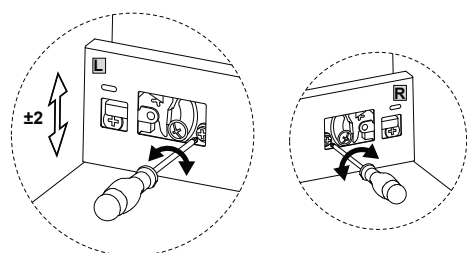

GLOBO

Montaggio lavabo / Mounting the washbasin / Montage des Waschbecken

ISTRUZIONI DI MONTAGGIO / ASSEMBLY INSTRUCTIONS
INSTRUCTIONS DE MONTAGE/ MONTAGEANLEITUNG
MOBILE CON DOPPIO CASSETTO OPI / BASE WITH TWO DRAWERS
UNTERSCHRANK MIT DOPPELTER SCHUBLADE **PLAIN OP007PXX**
OP008PXX,OP010XX

GLOBO

Regolazione dei cassetti / *Drawer adjustment/ Schubladenverstellung*

1

2

3

4

Smontaggio frontale cassetti / *Disassembly of the drawer fronts/ Demontage der Schubladenfronten*

Cassetto superiore / Upper drawer / Obere Schublade

Cassetto inferiore / Lower drawer / Untere Schublade

Smontaggio cassetti

Disassembly of the drawers

Demontage der Schubladen