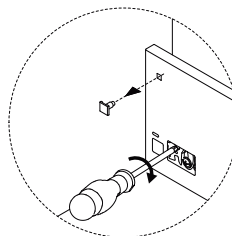

GLOBO

Montaggio lavabo / Mounting the washbasin / Montage des Waschbecken

ISTRUZIONI DI MONTAGGIO / ASSEMBLY INSTRUCTIONS
INSTRUCTIONS DE MONTAGE/ MONTAGEANLEITUNG
MOBILE CON DOPPIO CASSETTO OPI / BASE WITH TWO DRAWERS
UNTERSCHRANK MIT DOPPELTER SCHUBLADE **PLAIN OP007PXX**
OP008PXX,OP010XX

GLOBO

Regolazione dei cassetti / *Drawer adjustment/ Schubladenverstellung*

1

2

3

4

Smontaggio frontale cassetti / *Disassembly of the drawer fronts/ Demontage der Schubladenfronten*

Cassetto superiore / Upper drawer / Obere Schublade

Cassetto inferiore / Lower drawer / Untere Schublade

Smontaggio cassetti

Disassembly of the drawers

Demontage der Schubladen