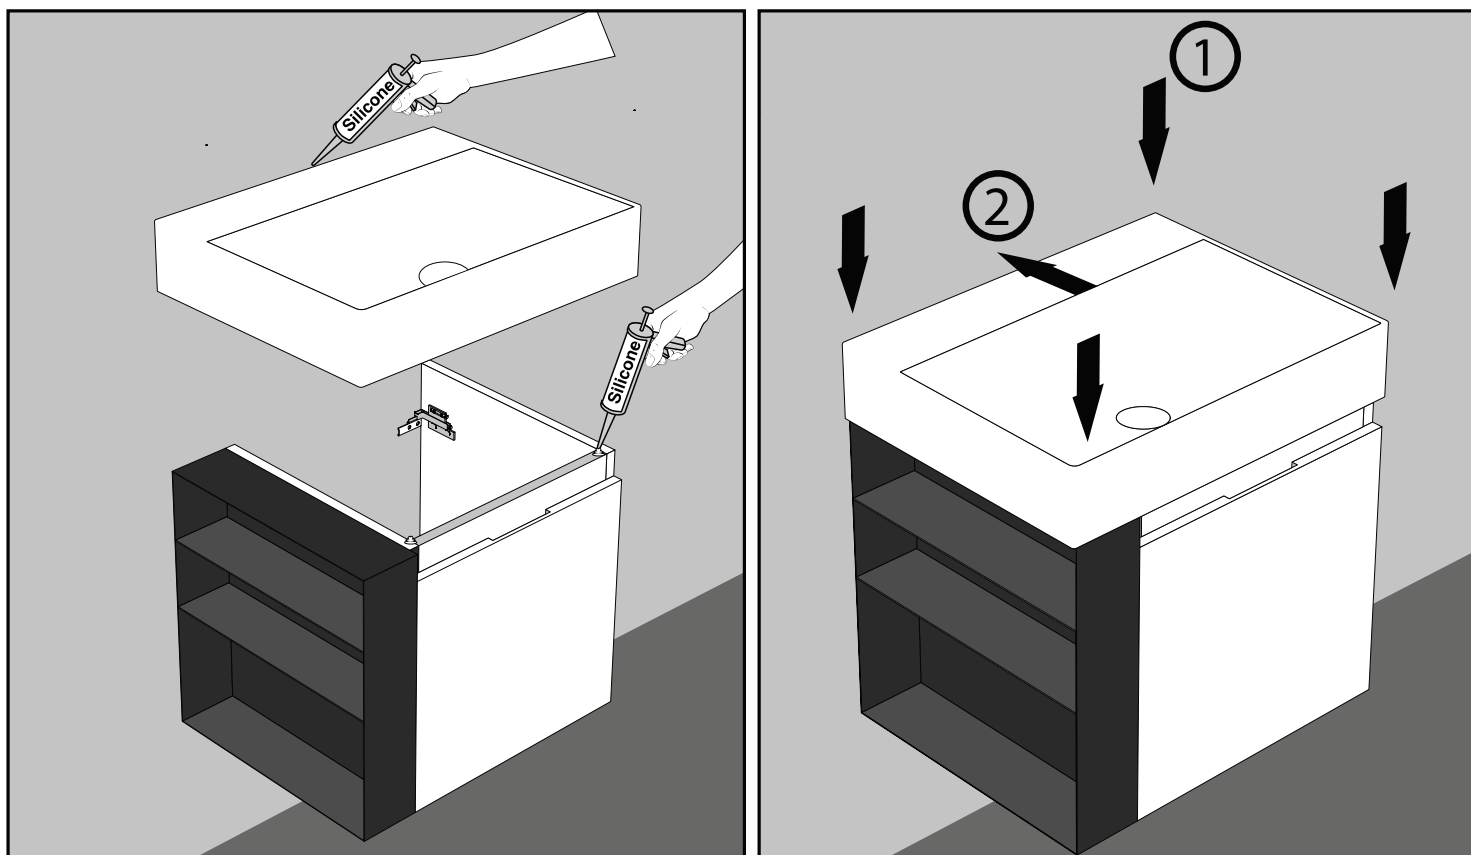

ISTRUZIONI DI MONTAGGIO / ASSEMBLY INSTRUCTIONS
 INSTRUCTIONS DE MONTAGE/ MONTAGEANLEITUNG
 MOBILE CON DOPPIO CASSETTO OPI / BASE WITH TWO DRAWERS
 UNTERSCHRANK MIT DOPPELTER SCHUBLADE **PLAIN OP007PXX**
OP008PXX,OP010XX

GLOBO

Montaggio base e vano a giorno / assembly of the base and the open shelving / Montage der Basis und des offenem Fach

Fissaggio a parete / Wall fixing / Wandbefestigung

ISTRUZIONI DI MONTAGGIO / ASSEMBLY INSTRUCTIONS
INSTRUCTIONS DE MONTAGE/ MONTAGEANLEITUNG
MOBILE CON DOPPIO CASSETTO OPI / BASE WITH TWO DRAWERS
UNTERSCHRANK MIT DOPPELTER SCHUBLADE **PLAIN OP007PXX**
OP008PXX,OP010XX

GLOBO

Montaggio lavabo / Mounting the washbasin / Montage des Waschbecken

ISTRUZIONI DI MONTAGGIO / ASSEMBLY INSTRUCTIONS
INSTRUCTIONS DE MONTAGE/ MONTAGEANLEITUNG
MOBILE CON DOPPIO CASSETTO OPI / BASE WITH TWO DRAWERS
UNTERSCHRANK MIT DOPPELTER SCHUBLADE **PLAIN OP007PXX**
OP008PXX,OP010XX