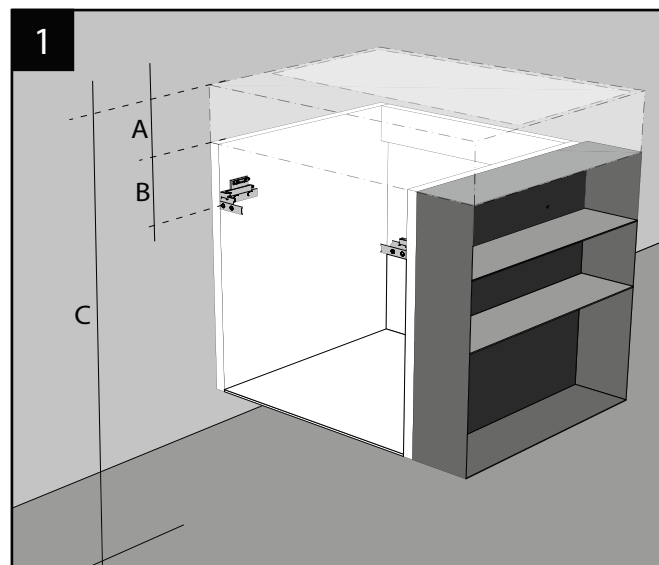

ISTRUZIONI DI MONTAGGIO / ASSEMBLY INSTRUCTIONS
 INSTRUCTIONS DE MONTAGE/ MONTAGEANLEITUNG
 MOBILE CON DOPPIO CASSETTO OPI / BASE WITH TWO DRAWERS
 UNTERSCHRANK MIT DOPPELTER SCHUBLADE **PLAIN OP007PXX**
OP008PXX,OP010XX

GLOBO

Montaggio base e vano a giorno / assembly of the base and the open shelving / Montage der Basis und des offenem Fach

Fissaggio a parete / Wall fixing / Wandbefestigung

ISTRUZIONI DI MONTAGGIO / ASSEMBLY INSTRUCTIONS
INSTRUCTIONS DE MONTAGE/ MONTAGEANLEITUNG
MOBILE CON DOPPIO CASSETTO OPI / BASE WITH TWO DRAWERS
UNTERSCHRANK MIT DOPPELTER SCHUBLADE **PLAIN OP007PXX**
OP008PXX,OP010XX

GLOBO

Montaggio lavabo / Mounting the washbasin / Montage des Waschbecken

ISTRUZIONI DI MONTAGGIO / ASSEMBLY INSTRUCTIONS
INSTRUCTIONS DE MONTAGE/ MONTAGEANLEITUNG
MOBILE CON DOPPIO CASSETTO OPI / BASE WITH TWO DRAWERS
UNTERSCHRANK MIT DOPPELTER SCHUBLADE **PLAIN OP007PXX**
OP008PXX,OP010XX