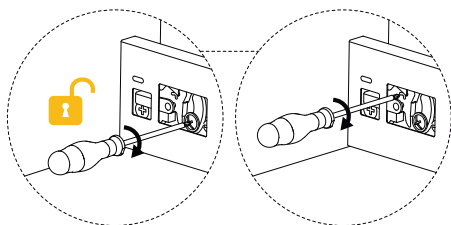

GLOBO

Montaggio lavabo / Mounting the washbasin / Montage des Waschbecken

ISTRUZIONI DI MONTAGGIO / ASSEMBLY INSTRUCTIONS
INSTRUCTIONS DE MONTAGE/ MONTAGEANLEITUNG
MOBILE CON DOPPIO CASSETTO OPI / BASE WITH TWO DRAWERS
UNTERSCHRANK MIT DOPPELTER SCHUBLADE **PLAIN OP007PXX**
OP008PXX,OP010XX

GLOBO

Regolazione dei cassetti / *Drawer adjustment/ Schubladenverstellung*

1

2

3

4

Smontaggio frontale cassetti / *Disassembly of the drawer fronts/ Demontage der Schubladenfronten*

Cassetto superiore / Upper drawer / Obere Schublade

Cassetto inferiore / Lower drawer / Untere Schublade

Smontaggio cassetti

Disassembly of the drawers

Demontage der Schubladen