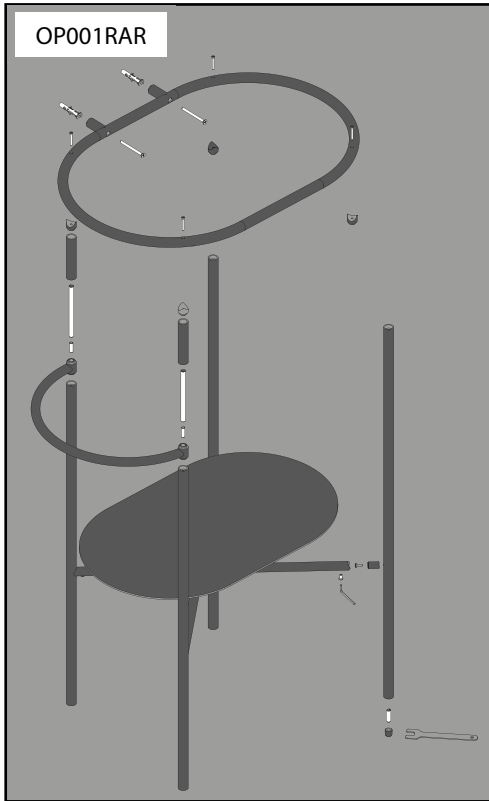

ISTRUZIONI DI MONTAGGIO / ASSEMBLY INSTRUCTIONS
INSTRUCTIONS DE MONTAGE/ MONTAGEANLEITUNG
STRUTTURA A TERRA OPI / FLOORSTANDING STRUCTURE
BODENSTEHENDE STRUKTUR **RING OP001RAR OP003RAR**

GLOBO

Montaggio struttura / Structure assembly / Strukturmontage

Portasciugamani a sinistra
Left towel rail
Handtuchhalter Links

Portasciugamani a destra
Right towel rail
Handtuchhalter Rechts

Montaggio struttura / Structure assembly / Strukturmontage

ISTRUZIONI DI MONTAGGIO / ASSEMBLY INSTRUCTIONS
INSTRUCTIONS DE MONTAGE/ MONTAGEANLEITUNG
STRUTTURA A TERRA OPI / FLOORSTANDING STRUCTURE
BODENSTEHENDE STRUKTUR **RING OP001RAR OP003RAR**

GLOBO

Fissaggio a parete / Wall fixing / Wandbefestigung