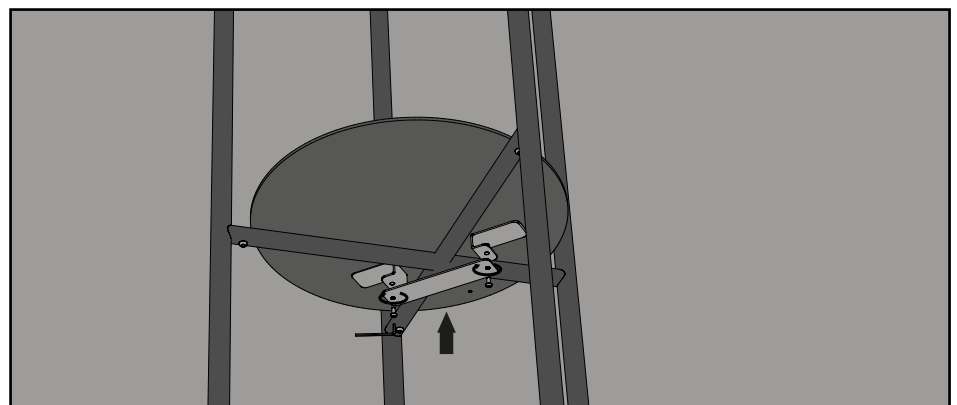

ISTRUZIONI DI MONTAGGIO / ASSEMBLY INSTRUCTIONS
INSTRUCTIONS DE MONTAGE/ MONTAGEANLEITUNG
STRUTTURA A TERRA OPI / FLOORSTANDING STRUCTURE
BODENSTEHENDE STRUKTUR **RING OP001RAR OP003RAR**

GLOBO

Montaggio struttura / Structure assembly / Strukturmontage

Portasciugamani a sinistra
Left towel rail
Handtuchhalter Links

Portasciugamani a destra
Right towel rail
Handtuchhalter Rechts

Montaggio struttura / Structure assembly / Strukturmontage

ISTRUZIONI DI MONTAGGIO / ASSEMBLY INSTRUCTIONS
INSTRUCTIONS DE MONTAGE/ MONTAGEANLEITUNG
STRUTTURA A TERRA OPI / FLOORSTANDING STRUCTURE
BODENSTEHENDE STRUKTUR **RING OP001RAR OP003RAR**