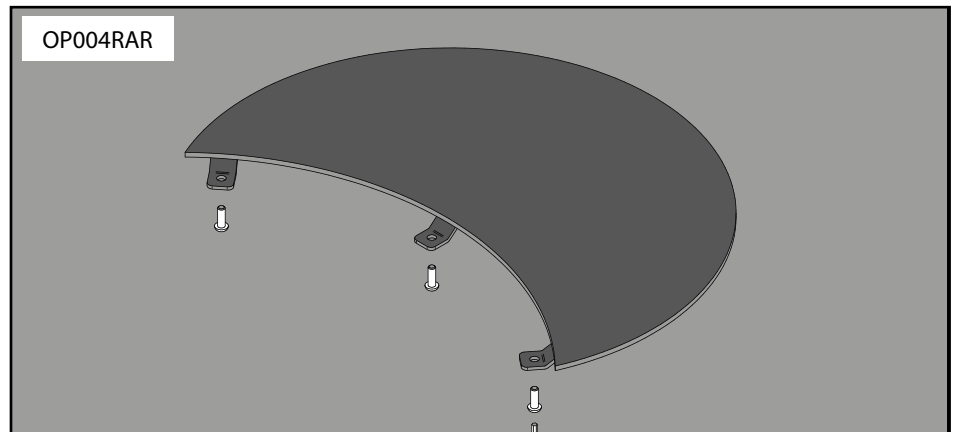

ISTRUZIONI DI MONTAGGIO / ASSEMBLY INSTRUCTIONS
INSTRUCTIONS DE MONTAGE/ MONTAGEANLEITUNG
STRUTTURA A TERRA OPI / FLOORSTANDING STRUCTURE
BODENSTEHENDE STRUKTUR **RING OP001RAR OP003RAR**

GLOBO

Montaggio struttura / Structure assembly / Strukturmontage

Portasciugamani a sinistra
Left towel rail
Handtuchhalter Links

Portasciugamani a destra
Right towel rail
Handtuchhalter Rechts

Montaggio struttura / Structure assembly / Strukturmontage

ISTRUZIONI DI MONTAGGIO / ASSEMBLY INSTRUCTIONS
INSTRUCTIONS DE MONTAGE/ MONTAGEANLEITUNG
STRUTTURA A TERRA OPI / FLOORSTANDING STRUCTURE
BODENSTEHENDE STRUKTUR **RING OP001RAR OP003RAR**