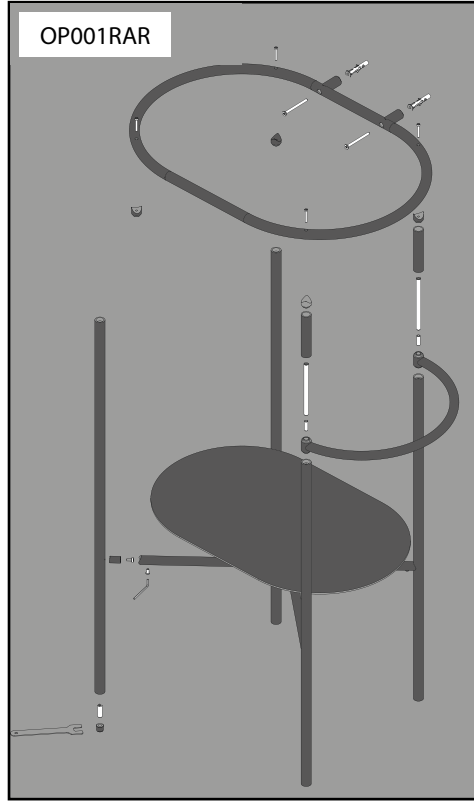

ISTRUZIONI DI MONTAGGIO / ASSEMBLY INSTRUCTIONS
INSTRUCTIONS DE MONTAGE/ MONTAGEANLEITUNG
STRUTTURA A TERRA OPI / FLOORSTANDING STRUCTURE
BODENSTEHENDE STRUKTUR **RING OP001RAR OP003RAR**

GLOBO

Montaggio struttura / Structure assembly / Strukturmontage

Portasciugamani a sinistra
Left towel rail
Handtuchhalter Links

Portasciugamani a destra
Right towel rail
Handtuchhalter Rechts

Montaggio struttura / Structure assembly / Strukturmontage

ISTRUZIONI DI MONTAGGIO / ASSEMBLY INSTRUCTIONS
INSTRUCTIONS DE MONTAGE/ MONTAGEANLEITUNG
STRUTTURA A TERRA OPI / FLOORSTANDING STRUCTURE
BODENSTEHENDE STRUKTUR **RING OP001RAR OP003RAR**

GLOBO

Fissaggio a parete / Wall fixing / Wandbefestigung