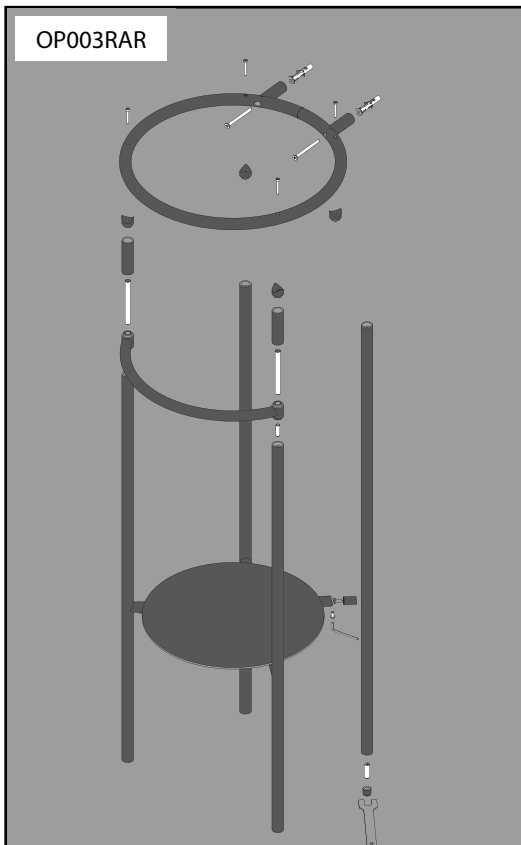

ISTRUZIONI DI MONTAGGIO / ASSEMBLY INSTRUCTIONS
INSTRUCTIONS DE MONTAGE/ MONTAGEANLEITUNG
STRUTTURA A TERRA OPI / FLOORSTANDING STRUCTURE
BODENSTEHENDE STRUKTUR **RING OP001RAR OP003RAR**

GLOBO

Montaggio struttura / Structure assembly / Strukturmontage

Portasciugamani a sinistra
Left towel rail
Handtuchhalter Links

Portasciugamani a destra
Right towel rail
Handtuchhalter Rechts

Montaggio struttura / Structure assembly / Strukturmontage

ISTRUZIONI DI MONTAGGIO / ASSEMBLY INSTRUCTIONS
INSTRUCTIONS DE MONTAGE/ MONTAGEANLEITUNG
STRUTTURA A TERRA OPI / FLOORSTANDING STRUCTURE
BODENSTEHENDE STRUKTUR **RING OP001RAR OP003RAR**

GLOBO

Fissaggio a parete / Wall fixing / Wandbefestigung