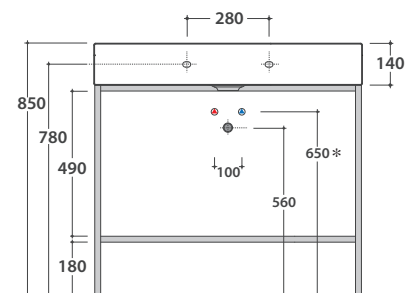

* Für Wasserhähne auf dem Waschtisch montiert

Seitlicher Handtuchhalter aus Metall, passend zu bodenstehenden Waschtischgestellen

POSBO
weiß matt

POSGO
grau matt

POSRU
rost