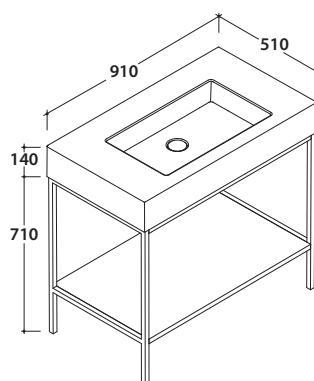

* Für Wasserhähne auf dem Waschtisch montiert

Seitlicher Handtuchhalter aus Metall, passend zu bodenstehenden Waschtischgestellen

POSBO
weiß matt

POSGO
grau matt

POSRU
rost