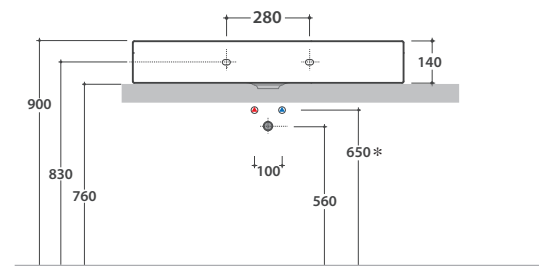

* Für Wasserhähne auf dem Waschtisch montiert

Artikel-Nr: **POLCR**

Seitlicher Handtuchhalter, verchromt.

Artikel-Nr: **FI012BI**

Ablaufventil Push-Open für Waschtische mit Überlauf. Gewicht 0,5 Kg

Bodenstehendes Waschtischgestell aus Metall, mit Ablage 90.50 h 71 cm. Gewicht 12,5 Kg.

TL090BO
weiß matt

TL090GO
grau matt

TL090RU
rost