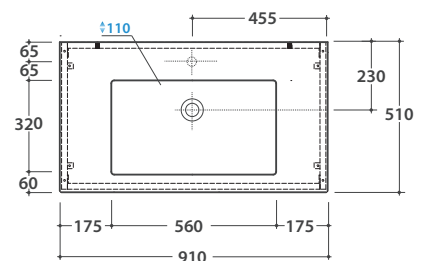

* Für Wasserhähne auf dem Waschtisch montiert

Seitlicher Handtuchhalter aus Metall, passend zu bodenstehenden Waschtischgestellen

POSBO
weiß matt

POSGO
grau matt

POSRU
rost