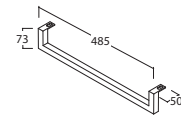

INCANTHO Waschtisch IN091ABI

CE EN 14688:2015

GLOBO

Glasiertes Produkt mit CERASLIDE®

Le Pietre

Artikel-Nr: **IN091ABI**

Waschtisch 91.51 h14 cm zur Aufsatz- oder Wandinstallation. Komplett mit Befestigungen. Gewicht 29 Kg.

* Für Wasserhähne auf dem Waschtisch montiert

Artikel-Nr: **POLCR**

Seitlicher Handtuchhalter, verchromt.

Artikel-Nr: **FI012BI**

Ablaufventil Push-Open für Waschtische mit Überlauf. Gewicht 0,5 Kg

Bodenstehendes Waschtischgestell aus Metall, mit Ablage 90.50 h 71 cm. Gewicht 12,5 Kg.

TL090BO
weiß matt

TL090GO
grau matt

TL090RU
rost

* Für Wasserhähne auf dem Waschtisch montiert

Seitlicher Handtuchhalter aus Metall, passend zu bodenstehenden Waschtischgestellen

POSBO
weiß matt

POSGO
grau matt

POSRU
rost