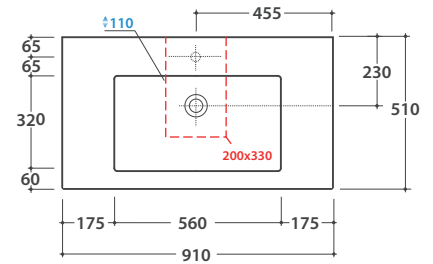

* Für Wasserhähne auf dem Waschtisch montiert

Artikel-Nr: **POLCR**

Seitlicher Handtuchhalter, verchromt.

Artikel-Nr: **FI012BI**

Ablaufventil Push-Open für Waschtische mit Überlauf. Gewicht 0,5 Kg

Bodenstehendes Waschtischgestell aus Metall, mit Ablage 90.50 h 71 cm. Gewicht 12,5 Kg.

TL090BO
weiß matt

TL090GO
grau matt

TL090RU
rost