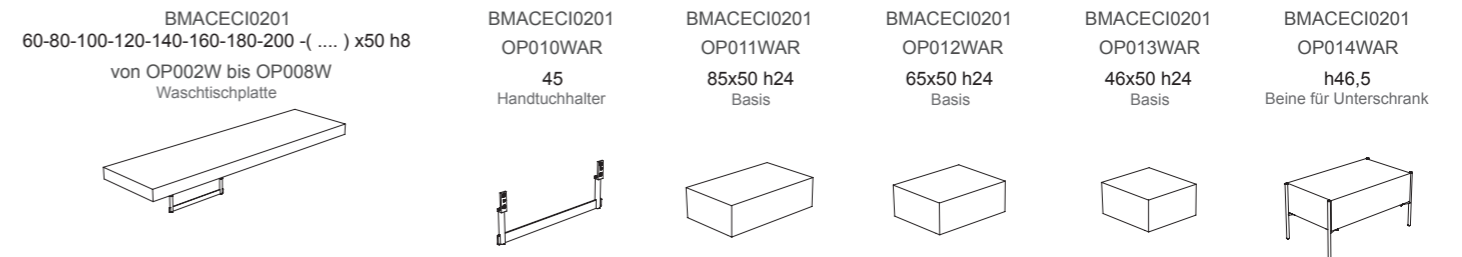

Stripe+

Tile

Plain

Woody

Mirrors

TEDGE37AUGV - SAACECI0201
B6T37GV - OP019BAR
 Aufsatzwaschtisch mit
 Waschtischplatte DEKTON® Keranium

TEDGE37EUPN - BMACECI0201
B6T38PN - OP003RAR
 Einbauwaschtisch mit Struktur
 ø 37