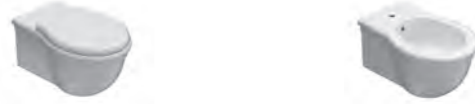

Stand-WCs und Stand-Bidets

PAESTWCPH PA025BI 57x38   PAESTSBD38PH PA026BI 57x38 **112,5**   PAESTSBD38PH PA027BI 57x38 **112,5**

PAESTWC37ISPH PA001BI 57x37   PAESTWC37PH PA002BI 57x37   PAESTSBD37PH PA009BI 57x37 **114,5**   PAESTBD373PH PA060BI 57x37 **114,5**

57