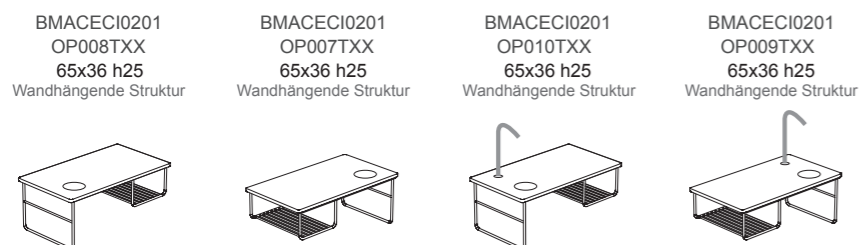

TEDGE37AUGV - SAACECI0201
B6T37GV - OP019BAR
Aufsatzwaschtisch mit
Waschtischplatte DEKTON® Keranium

TEDGE37EUPN - BMACECI0201
B6T38PN - OP003RAR
Einbauwaschtisch mit Struktur
ø 37

Tile