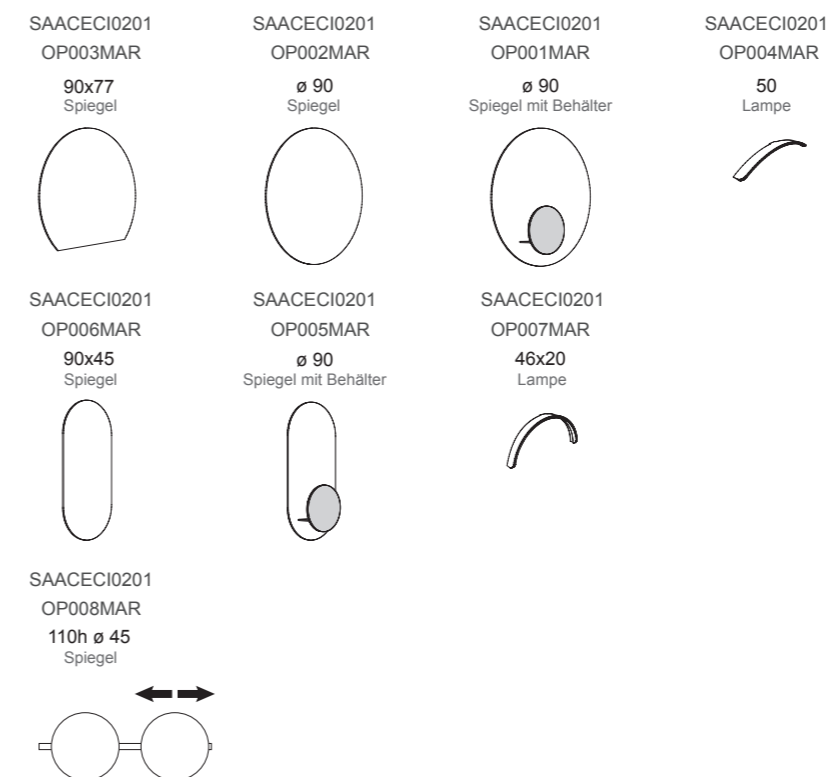

Stripe+

Tile

Plain

Woody

Mirrors

TEDGE37AUGV - SAACECI0201
B6T37GV - OP019BAR
 Aufsatzwaschtisch mit
 Waschtischplatte DEKTON® Keranium

TEDGE37EUPN - BMACECI0201
B6T38PN - OP003RAR
 Einbauwaschtisch mit Struktur
 ø 37