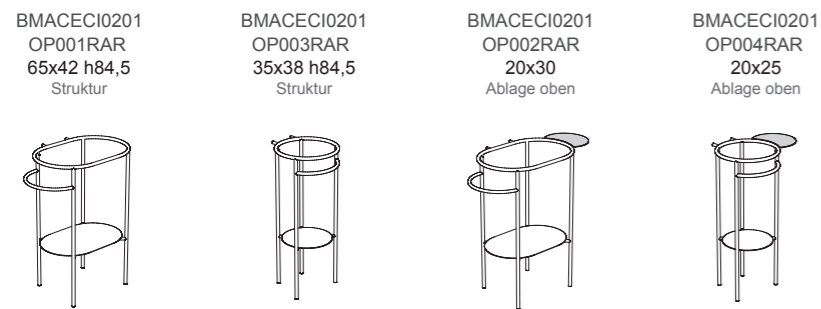

design by Giulio Iacchetti

BOWLPU133PH
OL029BI
30x33

FORTYUFDAR - FORTYUDAR
FO030AR - FO024AR
Wand urinale
34.37

KEACECI0203
FO031BI
Wand urinale
30.34,5

BOWLPU133PH
OL029BI
Stand urinale
30.33

Bob

Ring

Stripe