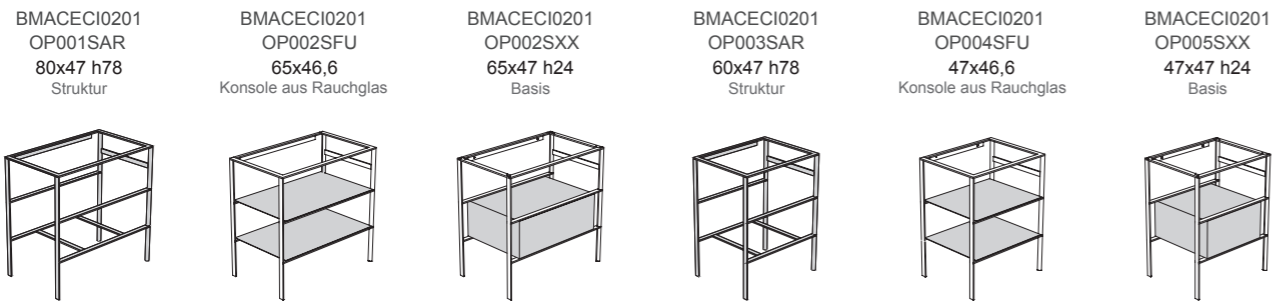

design by Giulio Iacchetti

BOWLPU133PH
OL029BI
30x33

FORTYUFDAR - FORTYUDAR
FO030AR - FO024AR
Wand urinale
34.37

KEACECI0203
FO031BI
Wand urinale
30.34,5

BOWLPU133PH
OL029BI
Stand urinale
30.33

Bob

Ring

Stripe