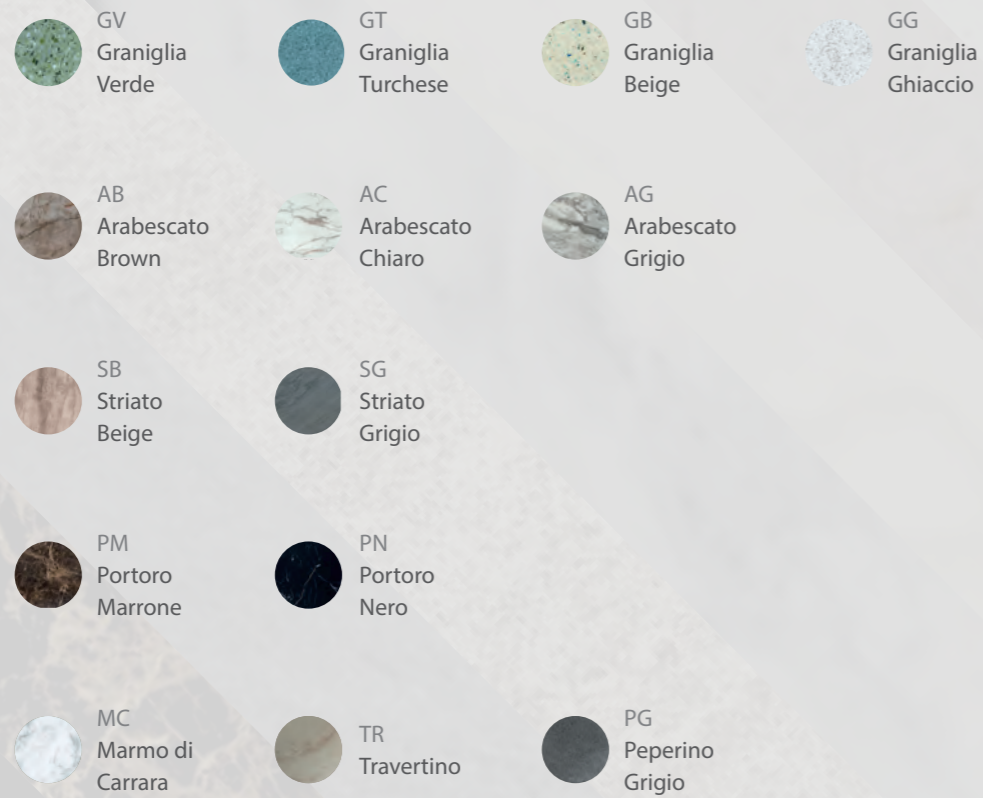

48x37 ¹¹⁵
MDS10XX 

46x34
MES11XX 

45x37
STS11XX 

43x36 ¹¹⁵
FOS12XX 

Le Pietre

Le Pietre ist eine hochwertige Oberflächenveredelung für Waschtische und Duschtassen. Unterschiedliche Dekore in Stein- und Marmoroptiken bringen einzigartige Stücke als Highlight ins Badezimmer.

Eine Auswahl aus 15 verschiedenen Oberflächen, inspiriert von den schönsten Natursteinen Italiens, bietet für jeden Kundenanspruch eine ästhetische und funktionelle Lösung.

Artikel in dem Finish Le Pietre