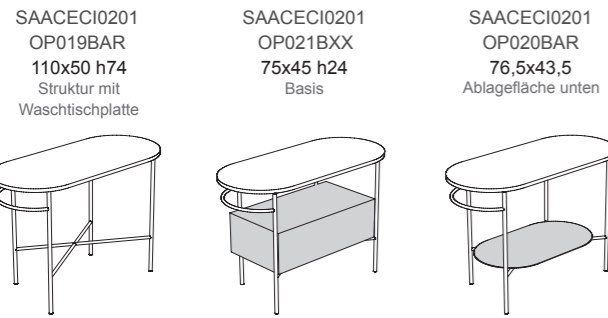

design by Giulio Iacchetti

BOWLPU133PH
OL029BI
30x33

FORTYUFDAR - FORTYUDAR
FO030AR - FO024AR
Wand urinale
34.37

KEACECI0203
FO031BI
Wand urinale
30.34,5

BOWLPU133PH
OL029BI
Stand urinale
30.33

Bob

Ring

Stripe