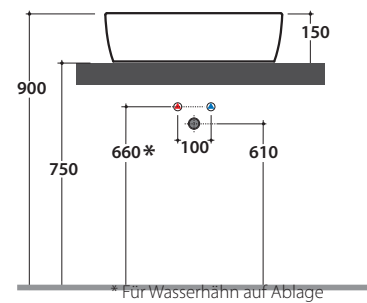

Artikel-Nr: **FI024BI**

Ablaufventil mit Keramikdeckel für Waschtische ohne Überlauf. Gewicht 0,5 Kg.

Artikel-Nr: **FI024CR**

Verchromtes Ablaufventil für Waschtische ohne Überlauf. Gewicht 0,5 Kg