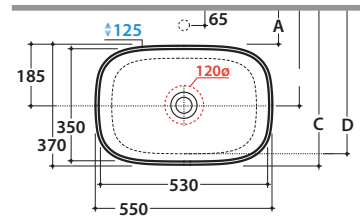

GLOBO

	Wasserhahn Wandmontage	Wasserhahn auf Ablage
A:	75	110
B:	260	295
C:	445	480
D:	425	460

Glasiertes Produkt
mit CERASLIDE®

Le Pietre

Artikel-Nr: **GE044BI**

Aufsatzwaschtisch 55.37 h15 cm. Gewicht 14 Kg.