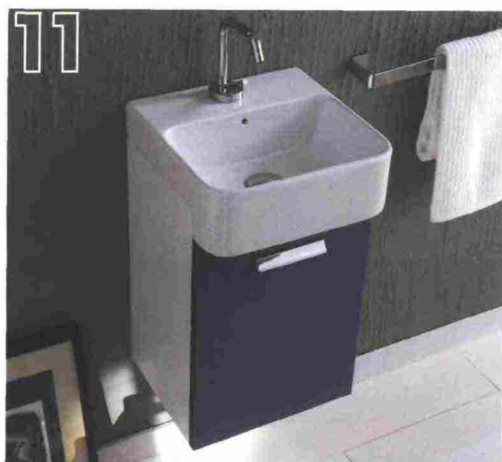

ISH PREVIEW

9

10

11

52

12

9 CERAMICA GALASSIA

Smart b è il nuovo sanitario che unisce elevati standard qualitativi a un costo accessibile grazie alla semplificazione del processo produttivo e a uno studio degli aspetti tecnici funzionali ed ergonomici. Un oggetto basic adatto a spazi pubblici come privati. Design Romano Adolini

Smart b is the new water closet that provides high quality standards at an affordable price thanks to the simplification of the manufacturing process and a study into functional and ergonomic aspects on the technical side. A basic product suitable for public as well as private locations. Designer Romano Adolini

10 CERAMICA GLOBO

La nuova linea Stockholm, caratterizzata dal suo forte impatto estetico, è composta da lavabi e sanitari, e gioca sull'accostamento di elementi apparentemente opposti tra di loro come la linea e la curva, il quadrato e il rotondo. Design Claesson Kovisto Rune

The new Stockholm collection, characterised by its strong aesthetic impact, comprises washbasins and sanitary wares. It plays on the juxtaposition of apparently opposed elements, like the line and the curve, or the square and the circle. Designer Claesson Kovisto Rune

11 COLAVENE

Due lavabi ultra-compatti in ceramica sono i nuovi elementi che fanno parte di Acquaaceramica, la linea bagno/lavanderia che è disponibile in sei finiture. Integrano la collezione i pensili, le colonne contenitore e uno specchio retroilluminato a led (per installazione orizzontale o verticale). Design Alessandro Paoletti