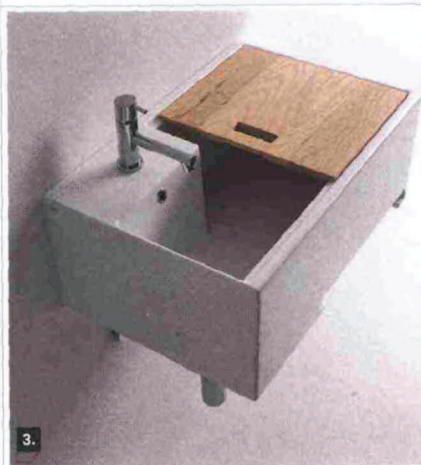

**1.**

**1.** Appartengono alla collezione ILBAGNO disegnata da Roberto Lazzeroni il lavabo e la consolle in legno massello. Armonia di **antoniolupi**.

**2.**

**2.** La vasca York di **Victoria + Albert** al 100% in Quarrycast®, materiale esclusivo, in roccia calcarea Volcanic Limestone™ miscelato con resina.

**3.** Lavatoio Novo di Gaia Cervellati e Celeste Volpi per **Globo**.

**4.** Appartiene alla collezione Strada Suite, la doccia di **Ideal Standard** con piatto ceramico di soli 3,5, profili cabina doccia extra sottili, vetrate in cristallo disponibile in 3 finiture: bianco, satinato e cromo.