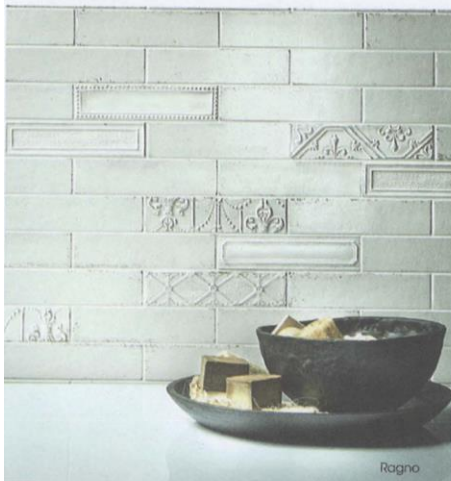

# TRADIZIONE E INNOVAZIONE

Grazie a leggeri cambiamenti cromatici e materici, ma anche grazie a forme che ricordano oggetti del passato, l'arredo bagno assume sempre più un allure romantico e contemporaneo allo stesso tempo.

## RAGNO

Collezione Eden. Qui in Bianco Ottanio. Superfici maiolicate dall'aspetto ceroso, con variazioni cromatiche tono su tono e bordi finto rovinati per combinare tradizione ed innovazione.

## GLOBO

Collezione T-Edge. Disponibile nei 14 colori ceramici di Bagno di Colore, con bordi di 6 mm di spessore, ottenuti grazie al nuovo impasto brevettato GLOBOTHIN® capace di garantire, a fronte di spessori ridotti, più durezza e maggiore brillantezza.