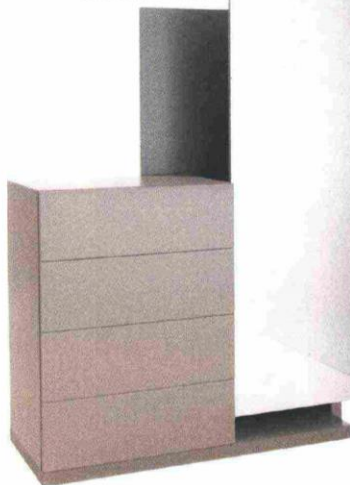

CHIC LIVING

Specchio Mirror Tv modello Trapezio, che una volta acceso diventa lo schermo di una smart tv, **Riflessi**, cm 155x85h.

A destra, lampadario Ethan, dalla struttura ad anelli in acciaio satinato e canne in vetro, di Alessandro La Spada, **Visionnaire**.

ELEGANZA ECLETICA IN BAGNO, DOVE DISEGNI ESSENZIALI SI ABBINANO A ELEMENTI ULTRADECORATIVI

A sinistra, placca con interruttori della serie Eikon Evo, in alluminio nella finitura bronzo chiaro, di **Vimar**, €39.

A sinistra, finitura murale Istinto Cemento Naturale, anche in versione idrorepellente, di **Giorgio Graesan**.

Cassettiera Fildress, con specchio che nasconde un pratico portabiti, **Caccaro**, misure cm 133x51/85x185h, da €1.035.

Miscelatore linea Essence, a risparmio idrico ed energetico, qui nella finitura brunita Hard Graphite, di **Grohe**, da €244.

Vasca freestanding ovale Cape Cod, realizzata in materiale DuraSolid, design Philippe Starck per **Duravit**, cm 185x88.