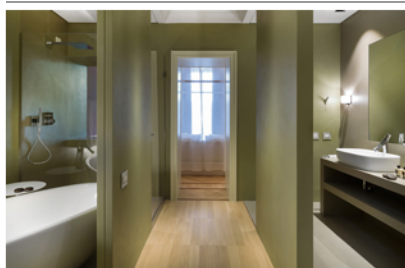

TownHouse: bagno con vista Duomo