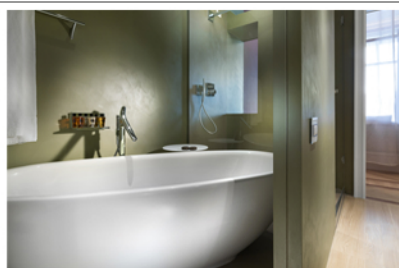

TownHouse: bagno con vista Duomo