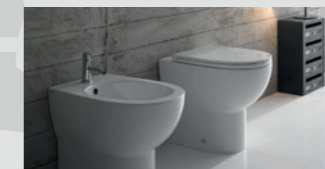

LOGO
Piatto doccia
80x80
Shower tray
80x80

Pitteri 106

Via Pitteri 106, Milano
2015
Progettista / architect :
SBG Architetti - Milano

4ALL
Sanitari filoparete 54x36
Lavabo sospeso 80x48
Floor mounted Wc and
Bidet - Wall-hung basin