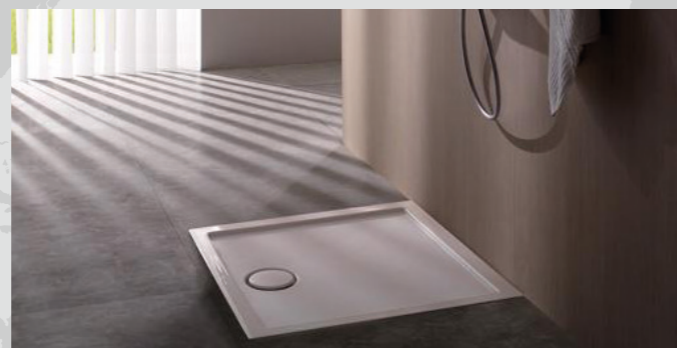

INCANTHO
Sanitari sospesi 48x35
Wall-hung wc and bidet 48x35

INCANTHO
Lavabo sospeso 116x51
Wall-hung basin 116x51

T-EDGE
Lavabo da appoggio ø45
Sit-on basin ø45

Italy

Hotel Meininger Roma

Via San Martino della Battaglia 16, Roma
2018
Progettista / architect :
Genius Loci Architettura - Firenze