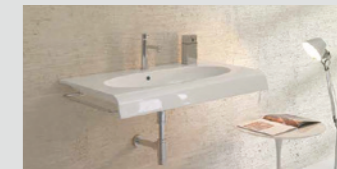

BOWL+
Sanitari filoparete 55x38
Lavabo sospeso 80x50
Floor mounted Wc and
Bidet - Wall-hung basin