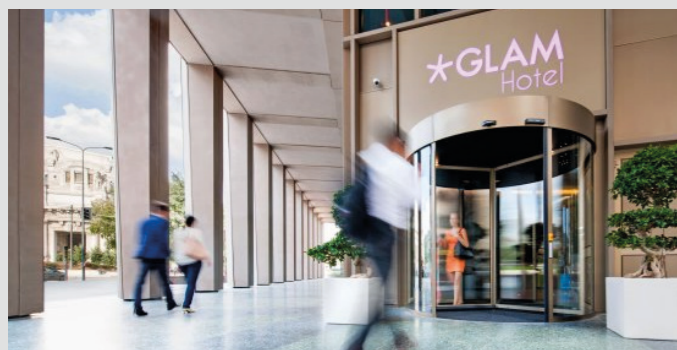

RELAIS
Lavabo sospeso
con struttura 120x53
Wall-hung basin with
structure 120x53

Montenapoleone Suites

Via Santa Cecilia 4, Milano
2015

LAT50.BI
Lavabo da appoggio ø 50
Sit-on basin ø 50

GLAM Hotel

Piazza Duca D'aosta 4, Milano
2015
Progettista / architect :
Cibic Workshop - Milano