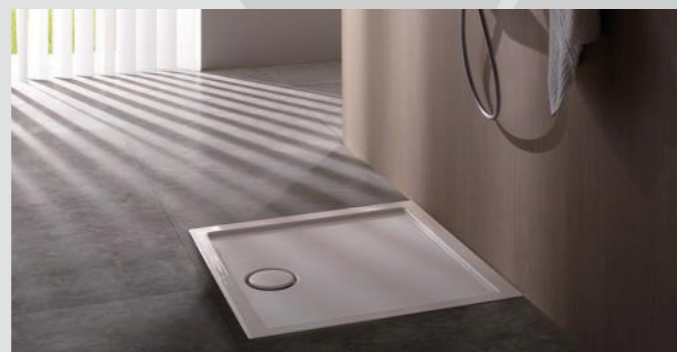

STONE
Lavabo sospeso
60x50
Wall-hung
basin 60x50

DOCCIABELLA
Piatto doccia
Shower tray

Hotel Meininger Milano

Piazza Monte Titano, Milano
2018
Progettista / architect :
Genius Loci Architettura - Firenze