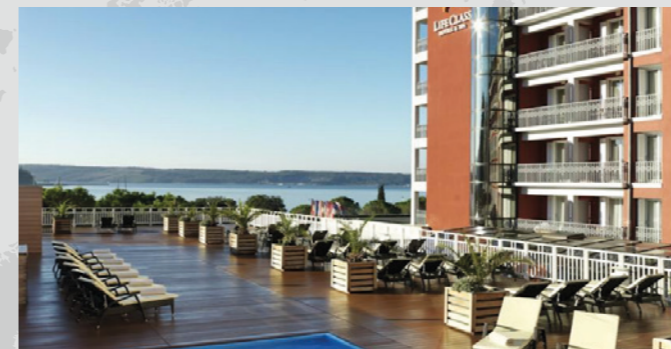

STONE
Sanitari sospesi
45x36
Wall-hung wc
and bidet 45x36

STOCKHOLM
Lavabo ad
incasso 45x37
Recessed basin
45x37

LE PIETRE
Lavabo da
appoggio ø 42
Sit-on basin ø 42

Slovenia

Grand Hotel Portorož & Wellness