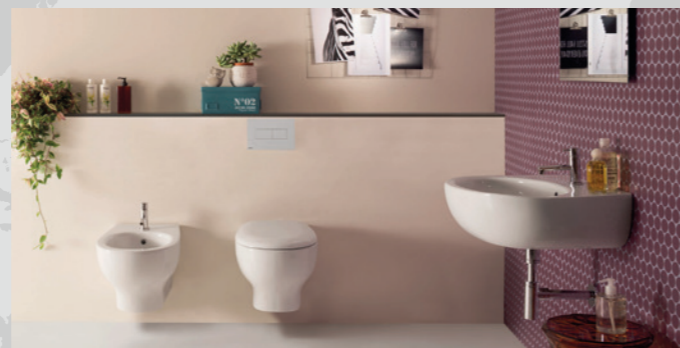

INCANTHO
Lavabo sospeso
136x51
Wall-hung
basin 136x51

T-EDGE
Lavabo da
appoggio 54x36
Sit-on basin
54x36

FORTY3
Sanitari sospesi
52x36
Wall-hung wc
and bidet 52x36

Italy

Hotel Balcón de Europa

Paseo Balcón de Europa 1, Nerja
2017