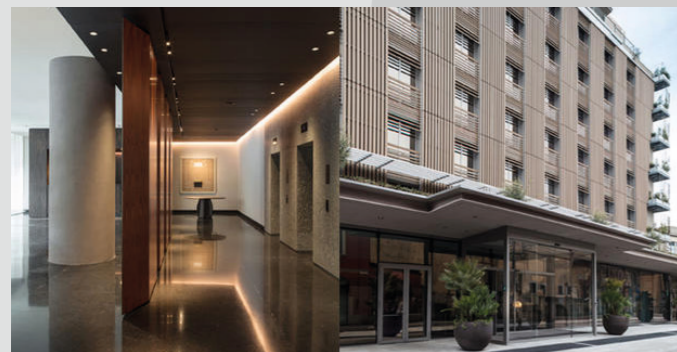

4ALL
Sanitari sospesi
54x36
Wall-hung wc
and bidet 54x36

STONE
Lavabo sospeso
40x32
Wall-hung
basin 40x32

STONE
Lavabo sospeso
60x50
Wall-hung
basin 60x50

Hotel VIU Milan

Via Aristotile Fioravanti 6, Milano
2017
Progettista / architect :
Arassociati - Milano
Studio Nicola Gallizia - Milano