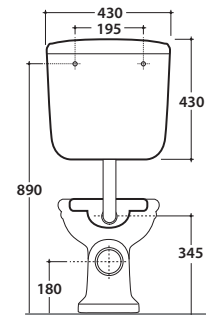

PAESTUM Spülkasten aus Keramik PA114BI

GLOBO

Artikel-Nr: **PA114BI**

Spülkasten aus Keramik 49.13 h43 cm. Gewicht 15 Kg.

Artikel-Nr: **BA007**

2-Mengen Spülmechanismus, mit Spülrohr und hohem Anschluss, verchromt. Gewicht 1,5 Kg.

Artikel-Nr: **VA128**

Ersatz-Ablaufbogen, verchromt für BA007

Artikel-Nr: **BA009**

2-Mengen Spülmechanismus, mit Spülrohr und hohem Anschluss, bronze. Gewicht 1,5 Kg.

Artikel-Nr: **VA129**

Ersatz-Ablaufbogen, bronze für BA009

Artikel-Nr: **BA008**

2-Mengen Spülmechanismus, mit Spülrohr und hohem Anschluss, vergoldet. Gewicht 1,5 Kg.

Artikel-Nr: **PA133**

Ersatz-Ablaufbogen, gold für BA008