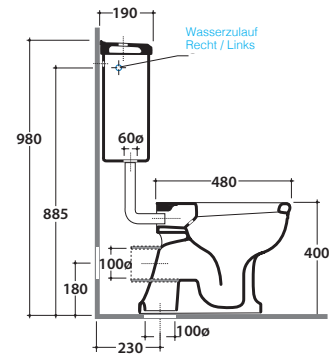

PAESTUM Spülkasten aus Keramik PA114BI

GLOBO

Artikel-Nr: **PA114BI**

Spülkasten aus Keramik 49.13 h43 cm. Gewicht 15 Kg.

Artikel-Nr: **BA007**

2-Mengen Spülmechanismus, mit Spülrohr und hohem Anschluss, verchromt. Gewicht 1,5 Kg.

Artikel-Nr: **VA128**

Ersatz-Ablaufbogen, verchromt für BA007

Artikel-Nr: **BA009**

2-Mengen Spülmechanismus, mit Spülrohr und hohem Anschluss, bronze. Gewicht 1,5 Kg.

Artikel-Nr: **VA129**

Ersatz-Ablaufbogen, bronze für BA009

Artikel-Nr: **BA008**

2-Mengen Spülmechanismus, mit Spülrohr und hohem Anschluss, vergoldet. Gewicht 1,5 Kg.

Artikel-Nr: **PA133**

Ersatz-Ablaufbogen, gold für BA008