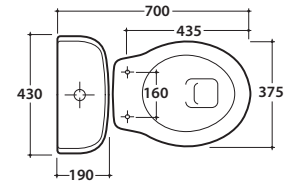

PAESTUM Spülkasten aus Keramik PA114BI

GLOBO

Artikel-Nr: **PA114BI**

Spülkasten aus Keramik 49.13 h43 cm. Gewicht 15 Kg.

Artikel-Nr: **BA007**

2-Mengen Spülmechanismus, mit Spülrohr und hohem Anschluss, verchromt. Gewicht 1,5 Kg.

Artikel-Nr: **VA128**

Ersatz-Ablaufbogen, verchromt für BA007

Artikel-Nr: **BA009**

2-Mengen Spülmechanismus, mit Spülrohr und hohem Anschluss, bronze. Gewicht 1,5 Kg.

Artikel-Nr: **VA129**

Ersatz-Ablaufbogen, bronze für BA009

Artikel-Nr: **BA008**

2-Mengen Spülmechanismus, mit Spülrohr und hohem Anschluss, vergoldet. Gewicht 1,5 Kg.

Artikel-Nr: **PA133**

Ersatz-Ablaufbogen, gold für BA008