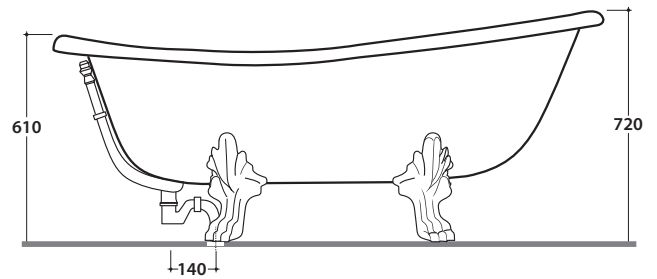

PAESTUM Badewanne PA100

GLOBO

Artikel-Nr: **PA100**

Badewanne Acryl weiß, freistehend, 170.80 h72 cm. FüÙe verchromt

Technische Details:
Gewicht der Wanne: Kg. 60,00
Wasserkapazität: Lt. 165,00
Gewicht wenn voll: Kg. 225,00

Artikel-Nr: **PA104**

Ab- und Überlaufgarnitur, verchromt