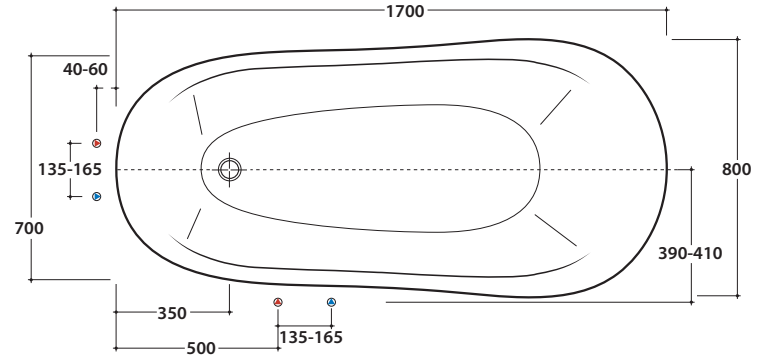

PAESTUM Badewanne PA100

GLOBO

Artikel-Nr: **PA100**

Badewanne Acryl weiß, freistehend, 170.80 h72 cm. FüÙe verchromt

Technische Details:
Gewicht der Wanne: Kg. 60,00
Wasserkapazität: Lt. 165,00
Gewicht wenn voll: Kg. 225,00

Artikel-Nr: **PA104**

Ab- und Überlaufgarnitur, verchromt