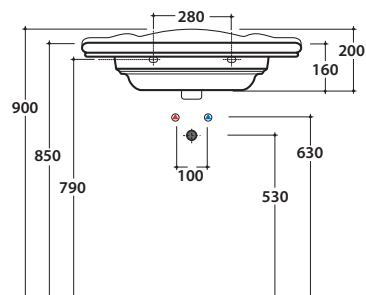

Glasiertes Produkt mit CERASLIDE®

Artikel-Nr: **PA028BI**

Waschtisch 75.55 h 20 cm. Wandhängende Installation. Komplett mit Befestigungen. Gewicht 22 Kg.