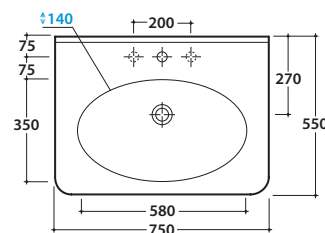

PAESTUM Waschtisch PA028BI

GLOBO