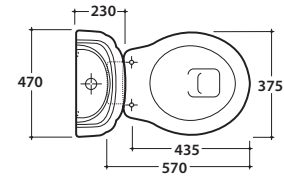

PAESTUM Spülkasten mit Deckel PA010BI

GLOBO

Artikel-Nr: **PA010BI**

Spülkasten mit Deckel 47.23 h 37, hochhängende Installation.
Gewicht 11 Kg.

Artikel-Nr: **BA005**

Spülrohr, verchromt. Gewicht 1,5 Kg.

Artikel-Nr: **BA011**

Spülrohr, bronziert. Gewicht 1,5 Kg.

Artikel-Nr: **BA010**

Spülrohr, vergoldet. Gewicht 1,5 Kg.

Artikel-Nr: **BA003**

Spülmechanismus mit verchromter Kette und Keramikknäuf. Gewicht 2,5 Kg.

Artikel-Nr: **BA014**

Spülmechanismus mit bronzierter Kette und Keramikknäuf. Gewicht 2,5 Kg.

Artikel-Nr: **BA013**

Spülmechanismus mit vergoldeter Kette und Keramikknäuf. Gewicht 2,5 Kg.

Artikel-Nr: **PA117**

Keramikknäuf für Kette, Ersatzteil

Artikel-Nr: **PA119**

Kette verchromt, Länge 104 cm, Ersatzteil