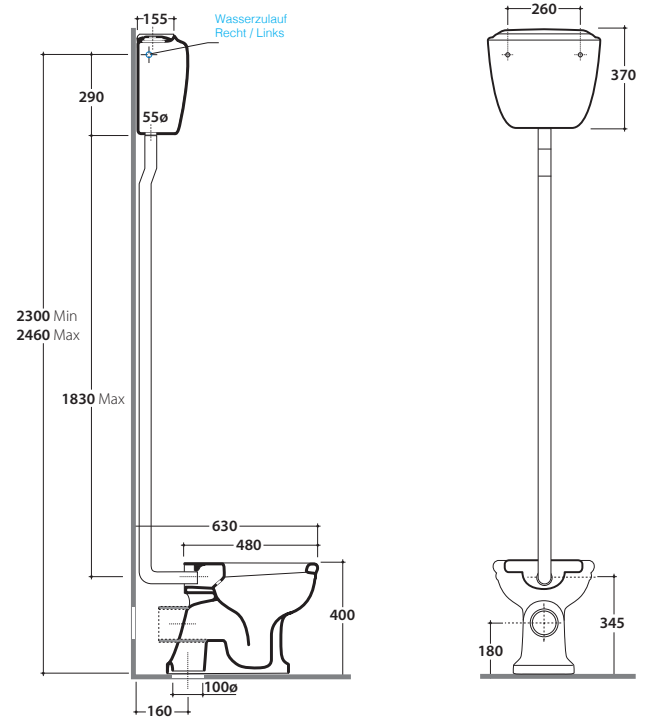

PAESTUM Spülkasten mit Deckel PA010BI

GLOBO

Artikel-Nr: **PA010BI**

Spülkasten mit Deckel 47.23 h 37, hochhängende Installation.
Gewicht 11 Kg.

Artikel-Nr: **BA005**

Spülrohr, verchromt. Gewicht 1,5 Kg.

Artikel-Nr: **BA011**

Spülrohr, bronziert. Gewicht 1,5 Kg.

Artikel-Nr: **BA010**

Spülrohr, vergoldet. Gewicht 1,5 Kg.

Artikel-Nr: **BA003**

Spülmechanismus mit verchromter Kette und Keramikknäuf. Gewicht 2,5 Kg.

Artikel-Nr: **BA014**

Spülmechanismus mit bronzierter Kette und Keramikknäuf. Gewicht 2,5 Kg.

Artikel-Nr: **BA013**

Spülmechanismus mit vergoldeter Kette und Keramikknäuf. Gewicht 2,5 Kg.

Artikel-Nr: **PA117**

Keramikknäuf für Kette, Ersatzteil

Artikel-Nr: **PA119**

Kette verchromt, Länge 104 cm, Ersatzteil