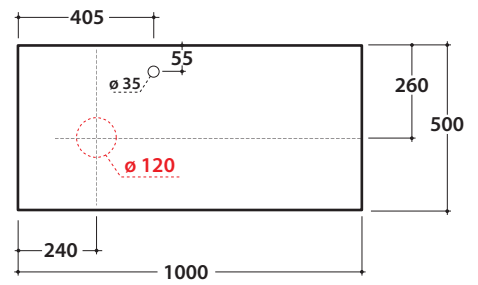

# OPI STRIPE+ Waschtischplatte

OP019SXX OP020SXX OP021SXX

# GLOBO

Artikel-Nr: **OP019SXX**

Waschtischplatte aus DEKTON® mit integriertem Hahnloch 100x50 h2 cm, mit Ablauföffnung links. Gewicht 24 Kg.

Finish

BR

KE

ED

Artikel-Nr: **OP020SXX**

Waschtischplatte aus DEKTON® mit integriertem Hahnloch 100x50 h2 cm und zentraler Ablauföffnung. Gewicht 24 Kg.

Finish

BR

KE

ED

Artikel-Nr: **OP021SXX**

Waschtischplatte aus DEKTON® mit integriertem Hahnloch 100x50 h2 cm, mit Ablauföffnung rechts. Gewicht 24 Kg.