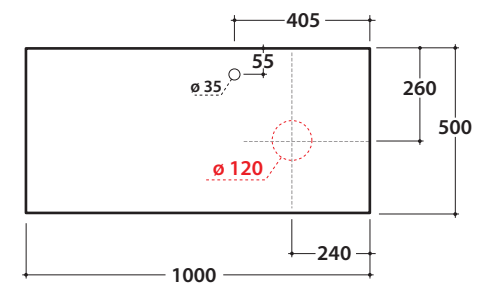

# GLOBO

Artikel-Nr: **OP019SXX**

Waschtischplatte aus DEKTON® mit integriertem Hahnloch 100x50 h2 cm, mit Ablauföffnung links. Gewicht 24 Kg.

Finish

BR

KE

ED

Artikel-Nr: **OP020SXX**

Waschtischplatte aus DEKTON® mit integriertem Hahnloch 100x50 h2 cm und zentraler Ablauföffnung. Gewicht 24 Kg.

Finish

BR

KE

ED

Artikel-Nr: **OP021SXX**

Waschtischplatte aus DEKTON® mit integriertem Hahnloch 100x50 h2 cm, mit Ablauföffnung rechts. Gewicht 24 Kg.