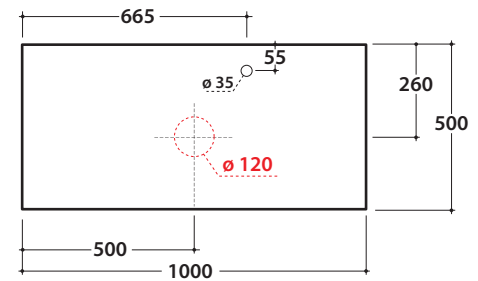

# GLOBO

Artikel-Nr: **OP019SXX**

Waschtischplatte aus DEKTON® mit integriertem Hahnloch 100x50 h2 cm, mit Ablauföffnung links. Gewicht 24 Kg.

Finish

BR

KE

ED

Artikel-Nr: **OP020SXX**

Waschtischplatte aus DEKTON® mit integriertem Hahnloch 100x50 h2 cm und zentraler Ablauföffnung. Gewicht 24 Kg.

Finish

BR

KE

ED

Artikel-Nr: **OP021SXX**

Waschtischplatte aus DEKTON® mit integriertem Hahnloch 100x50 h2 cm, mit Ablauföffnung rechts. Gewicht 24 Kg.