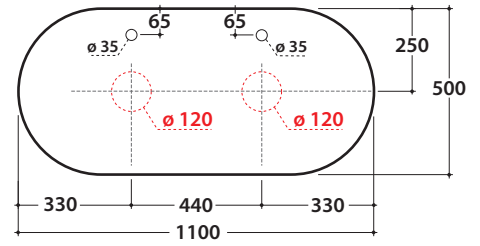

OPI BOB Waschtischplatte OP018BXX

GLOBO

Artikel-Nr: **OP018BXX**

Waschtischplatte aus DEKTON® mit integrierten Hahnloch 110x50 h 2 cm und doppelter Ablauföffnung. Gewicht 25 Kg.

Finish

BR

KE

ED