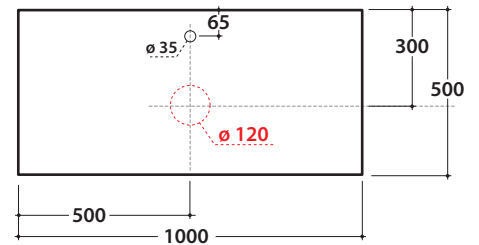

# OPI STRIPE+ Waschtischplatte

OP016SXX OP017SXX OP018SXX

# GLOBO

Artikel-Nr: **OP016SXX**

Waschtischplatte aus DEKTON® mit integriertem Hahnloch 100x50 h2 cm, mit Ablauföffnung links. Gewicht 24 Kg.

Finish

Artikel-Nr: **OP017SXX**

Waschtischplatte aus DEKTON® mit integriertem Hahnloch 100x50 h2 cm und zentraler Ablauföffnung. Gewicht 24 Kg.

Finish

Artikel-Nr: **OP018SXX**

Waschtischplatte aus DEKTON® mit integriertem Hahnloch 100x50 h2 cm, mit Ablauföffnung rechts. Gewicht 24 Kg.

Finish

Kombinierbare Waschtische

B6T30