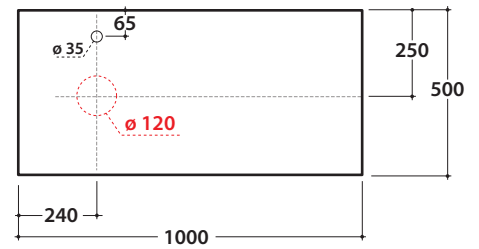

# OPI STRIPE+ Waschtischplatte

OP016SXX OP017SXX OP018SXX

# GLOBO

Artikel-Nr: **OP016SXX**

Waschtischplatte aus DEKTON® mit integriertem Hahnloch 100x50 h2 cm, mit Ablauföffnung links. Gewicht 24 Kg.

Finish

Artikel-Nr: **OP017SXX**

Waschtischplatte aus DEKTON® mit integriertem Hahnloch 100x50 h2 cm und zentraler Ablauföffnung. Gewicht 24 Kg.

Finish

Artikel-Nr: **OP018SXX**

Waschtischplatte aus DEKTON® mit integriertem Hahnloch 100x50 h2 cm, mit Ablauföffnung rechts. Gewicht 24 Kg.

Finish

Kombinierbare Waschtische

B6T30