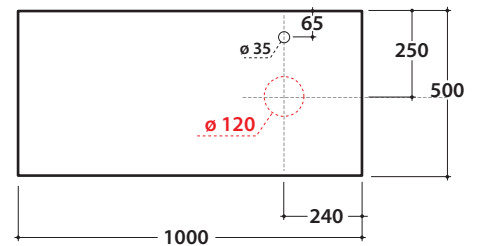

# GLOBO

Artikel-Nr: **OP016SXX**

Waschtischplatte aus DEKTON® mit integriertem Hahnloch 100x50 h2 cm, mit Ablauföffnung links. Gewicht 24 Kg.

Finish

Artikel-Nr: **OP017SXX**

Waschtischplatte aus DEKTON® mit integriertem Hahnloch 100x50 h2 cm und zentraler Ablauföffnung. Gewicht 24 Kg.

Finish

Artikel-Nr: **OP018SXX**

Waschtischplatte aus DEKTON® mit integriertem Hahnloch 100x50 h2 cm, mit Ablauföffnung rechts. Gewicht 24 Kg.

Finish

Kombinierbare Waschtische

B6T30