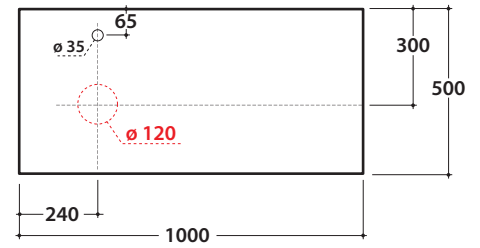

# OPI STRIPE+ Waschtischplatte

OP013SXX OP0014SXX OP015SXX

# GLOBO

Artikel-Nr: **OP013SXX**

Waschtischplatte aus DEKTON® mit integriertem Hahnloch 100x50 h2 cm, mit Ablauföffnung links. Gewicht 24 Kg.

Finish

Artikel-Nr: **OP014SXX**

Waschtischplatte aus DEKTON® mit integriertem Hahnloch 100x50 h2 cm und zentraler Ablauföffnung. Gewicht 24 Kg.

Finish

Artikel-Nr: **OP015SXX**

Waschtischplatte aus DEKTON® mit integriertem Hahnloch 100x50 h2 cm, mit Ablauföffnung rechts. Gewicht 24 Kg.

Finish

Kombinierbare Waschtische

B6Q38

TE038

B6T37