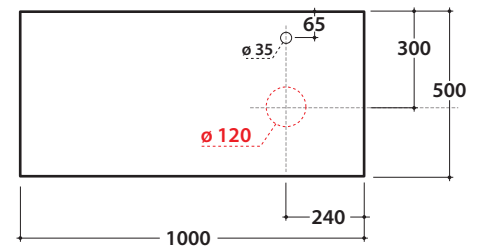

# GLOBO

Artikel-Nr: **OP013SXX**

Waschtischplatte aus DEKTON® mit integriertem Hahnloch 100x50 h2 cm, mit Ablauföffnung links. Gewicht 24 Kg.

Finish

Artikel-Nr: **OP014SXX**

Waschtischplatte aus DEKTON® mit integriertem Hahnloch 100x50 h2 cm und zentraler Ablauföffnung. Gewicht 24 Kg.

Finish

Artikel-Nr: **OP015SXX**

Waschtischplatte aus DEKTON® mit integriertem Hahnloch 100x50 h2 cm, mit Ablauföffnung rechts. Gewicht 24 Kg.

Finish

Kombinierbare Waschtische

B6Q38

TE038

B6T37