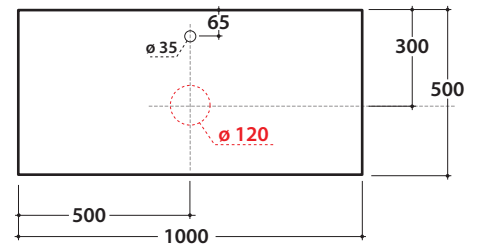

# OPI STRIPE+ Waschtischplatte

OP013SXX OP0014SXX OP015SXX

# GLOBO

Artikel-Nr: **OP013SXX**

Waschtischplatte aus DEKTON® mit integriertem Hahnloch 100x50 h2 cm, mit Ablauföffnung links. Gewicht 24 Kg.

Finish

Artikel-Nr: **OP014SXX**

Waschtischplatte aus DEKTON® mit integriertem Hahnloch 100x50 h2 cm und zentraler Ablauföffnung. Gewicht 24 Kg.

Finish

Artikel-Nr: **OP015SXX**

Waschtischplatte aus DEKTON® mit integriertem Hahnloch 100x50 h2 cm, mit Ablauföffnung rechts. Gewicht 24 Kg.

Finish

Kombinierbare Waschtische

B6Q38

TE038

B6T37