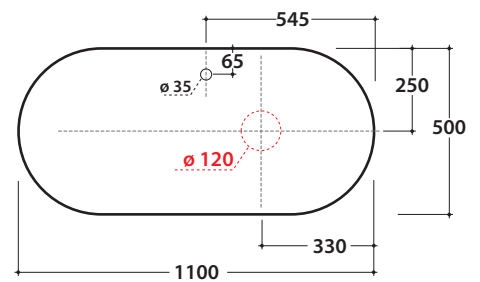

# GLOBO

Artikel-Nr: **OP011BXX**

Waschtischplatte aus DEKTON® mit integrierten Hahnloch 110x50 h 2 cm, mit Ablauföffnung links. Gewicht 25 Kg.

Finish **D** BR KE ED

Artikel-Nr: **OP012BXX**

Waschtischplatte aus DEKTON® mit integrierten Hahnloch 110x50 h 2 cm und zentraler Ablauföffnung. Gewicht 25 Kg.

Finish **D** BR KE ED

Artikel-Nr: **OP013BXX**

Waschtischplatte aus DEKTON® mit integrierten Hahnloch 110x50 h 2 cm, mit Ablauföffnung rechts. Gewicht 25 Kg.

Finish **D** BR KE ED

Kombinierbare Waschtische