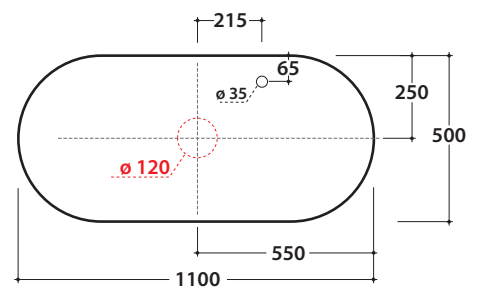

# GLOBO

Artikel-Nr: **OP011BXX**

Waschtischplatte aus DEKTON® mit integrierten Hahnloch 110x50 h 2 cm, mit Ablauföffnung links. Gewicht 25 Kg.

Finish **D** BR KE ED

Artikel-Nr: **OP012BXX**

Waschtischplatte aus DEKTON® mit integrierten Hahnloch 110x50 h 2 cm und zentraler Ablauföffnung. Gewicht 25 Kg.

Finish **D** BR KE ED

Artikel-Nr: **OP013BXX**

Waschtischplatte aus DEKTON® mit integrierten Hahnloch 110x50 h 2 cm, mit Ablauföffnung rechts. Gewicht 25 Kg.

Finish **D** BR KE ED

Kombinierbare Waschtische