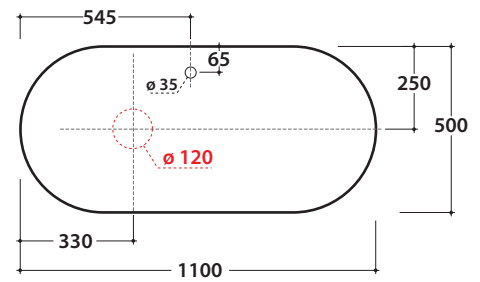

# OPI BOB Waschtischplatte

OP011BXX OP012BXX OP013BXX

# GLOBO

Artikel-Nr: **OP011BXX**

Waschtischplatte aus DEKTON® mit integrierten Hahnloch 110x50 h 2 cm, mit Ablauföffnung links. Gewicht 25 Kg.

Finish **D** BR KE ED

Artikel-Nr: **OP012BXX**

Waschtischplatte aus DEKTON® mit integrierten Hahnloch 110x50 h 2 cm und zentraler Ablauföffnung. Gewicht 25 Kg.

Finish **D** BR KE ED

Artikel-Nr: **OP013BXX**

Waschtischplatte aus DEKTON® mit integrierten Hahnloch 110x50 h 2 cm, mit Ablauföffnung rechts. Gewicht 25 Kg.

Finish **D** BR KE ED

Kombinierbare Waschtische