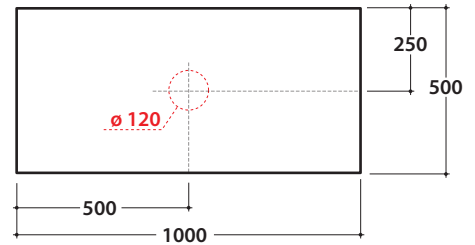

# GLOBO

Artikel-Nr: **OP009SXX**

Waschtischplatte aus DEKTON® 100x50 h2 cm mit Ablauföffnung links und Wandinstallation Wasserhahn. Gewicht 24 Kg.

Finish

Artikel-Nr: **OP010SXX**

Waschtischplatte aus DEKTON® 100x50 h2 cm mit zentraler Ablauföffnung und Wandinstallation Wasserhahn. Gewicht 24 Kg.

Finish

Artikel-Nr: **OP011SXX**

Waschtischplatte aus DEKTON® 100x50 h2 cm mit Ablauföffnung rechts und Wandinstallation Wasserhahn. Gewicht 24 Kg.

Finish

Kombinierbare Waschtische

B6060

B6R60

B6R63