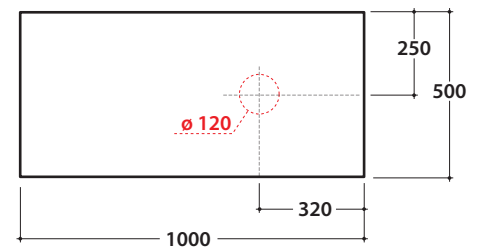

# GLOBO

Artikel-Nr: **OP009SXX**

Waschtischplatte aus DEKTON® 100x50 h2 cm mit Ablauföffnung links und Wandinstallation Wasserhahn. Gewicht 24 Kg.

Finish

Artikel-Nr: **OP010SXX**

Waschtischplatte aus DEKTON® 100x50 h2 cm mit zentraler Ablauföffnung und Wandinstallation Wasserhahn. Gewicht 24 Kg.

Finish

Artikel-Nr: **OP011SXX**

Waschtischplatte aus DEKTON® 100x50 h2 cm mit Ablauföffnung rechts und Wandinstallation Wasserhahn. Gewicht 24 Kg.

Finish

Kombinierbare Waschtische

B6060

B6R60

B6R63