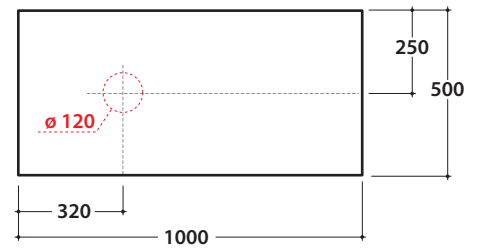

# OPI STRIPE+ Waschtischplatte

OP009SXX OP010SXX OP011SXX

# GLOBO

Artikel-Nr: **OP009SXX**

Waschtischplatte aus DEKTON® 100x50 h2 cm mit Ablauföffnung links und Wandinstallation Wasserhahn. Gewicht 24 Kg.

Finish

Artikel-Nr: **OP010SXX**

Waschtischplatte aus DEKTON® 100x50 h2 cm mit zentraler Ablauföffnung und Wandinstallation Wasserhahn. Gewicht 24 Kg.

Finish

Artikel-Nr: **OP011SXX**

Waschtischplatte aus DEKTON® 100x50 h2 cm mit Ablauföffnung rechts und Wandinstallation Wasserhahn. Gewicht 24 Kg.

Finish

Kombinierbare Waschtische

B6060

B6R60

B6R63