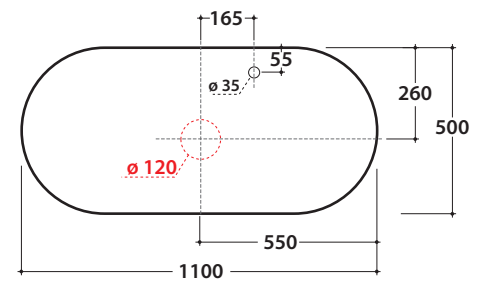

OPI BOB Waschtischplatte

OP008BXX OP009BXX OP010BXX

GLOBO

Artikel-Nr: **OP008BXX**

Waschtischplatte aus DEKTON® mit integrierten Hahnloch 110x50 h 2 cm, mit Ablauföffnung links. Gewicht 25 Kg.

Finish

Artikel-Nr: **OP009BXX**

Waschtischplatte aus DEKTON® mit integrierten Hahnloch 110x50 h 2 cm und zentraler Ablauföffnung. Gewicht 25 Kg.

Finish

Artikel-Nr: **OP010BXX**

Waschtischplatte aus DEKTON® mit integrierten Hahnloch 110x50 h 2 cm, mit Ablauföffnung rechts. Gewicht 25 Kg.