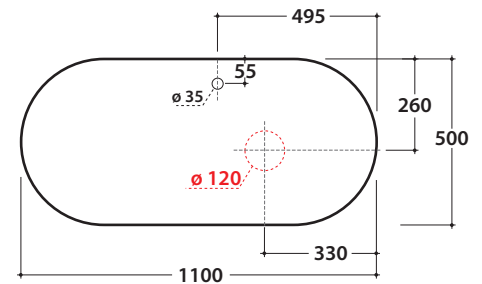

OPI BOB Waschtischplatte

OP008BXX OP009BXX OP010BXX

GLOBO

Artikel-Nr: **OP008BXX**

Waschtischplatte aus DEKTON® mit integrierten Hahnloch 110x50 h 2 cm, mit Ablauföffnung links. Gewicht 25 Kg.

Finish

Artikel-Nr: **OP009BXX**

Waschtischplatte aus DEKTON® mit integrierten Hahnloch 110x50 h 2 cm und zentraler Ablauföffnung. Gewicht 25 Kg.

Finish

Artikel-Nr: **OP010BXX**

Waschtischplatte aus DEKTON® mit integrierten Hahnloch 110x50 h 2 cm, mit Ablauföffnung rechts. Gewicht 25 Kg.