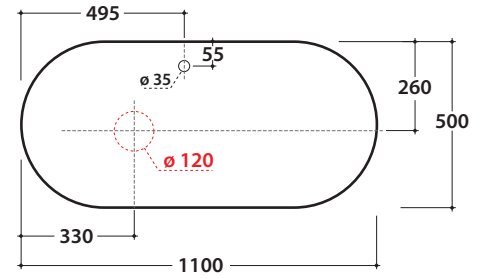

OPI BOB Waschtischplatte

OP008BXX OP009BXX OP010BXX

GLOBO

Artikel-Nr: **OP008BXX**

Waschtischplatte aus DEKTON® mit integrierten Hahnloch 110x50 h 2 cm, mit Ablauföffnung links. Gewicht 25 Kg.

Finish

Artikel-Nr: **OP009BXX**

Waschtischplatte aus DEKTON® mit integrierten Hahnloch 110x50 h 2 cm und zentraler Ablauföffnung. Gewicht 25 Kg.

Finish

Artikel-Nr: **OP010BXX**

Waschtischplatte aus DEKTON® mit integrierten Hahnloch 110x50 h 2 cm, mit Ablauföffnung rechts. Gewicht 25 Kg.