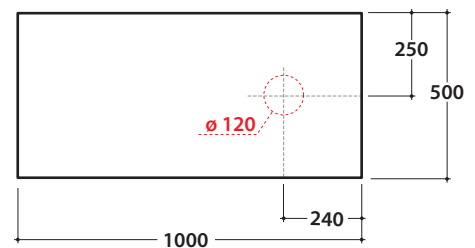

# GLOBO

Artikel-Nr: **OP006SXX**

Waschtischplatte aus DEKTON® 100x50 h 2 cm mit Ablauföffnung links und Wandinstallation Wasserhahn. Gewicht 24 Kg.

Finish

Artikel-Nr: **OP007SXX**

Waschtischplatte aus DEKTON® 100x50 h 2 cm mit zentraler Ablauföffnung und Wandinstallation Wasserhahn. Gewicht 24 Kg.

Finish

Artikel-Nr: **OP008SXX**

Waschtischplatte aus DEKTON® 100x50 h 2 cm mit Ablauföffnung rechts und Wandinstallation Wasserhahn. Gewicht 24 Kg.

Finish

Kombinierbare Waschtische

B6Q42

B6T45

B6Q43