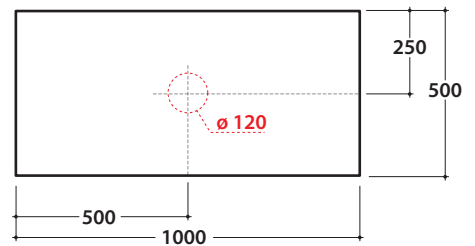

# OPI STRIPE+ Waschtischplatte

OP006SXX OP007SXX OP008SXX

# GLOBO

Artikel-Nr: **OP006SXX**

Waschtischplatte aus DEKTON® 100x50 h 2 cm mit Ablauföffnung links und Wandinstallation Wasserhahn. Gewicht 24 Kg.

Finish

Artikel-Nr: **OP007SXX**

Waschtischplatte aus DEKTON® 100x50 h 2 cm mit zentraler Ablauföffnung und Wandinstallation Wasserhahn. Gewicht 24 Kg.

Finish

Artikel-Nr: **OP008SXX**

Waschtischplatte aus DEKTON® 100x50 h 2 cm mit Ablauföffnung rechts und Wandinstallation Wasserhahn. Gewicht 24 Kg.

Finish

Kombinierbare Waschtische

B6Q42

B6T45

B6Q43