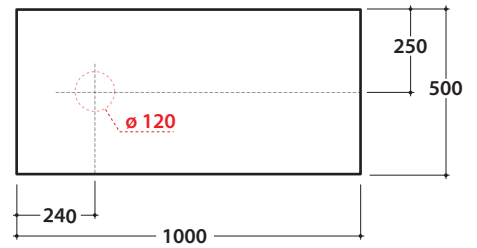

# OPI STRIPE+ Waschtischplatte

OP006SXX OP007SXX OP008SXX

# GLOBO

Artikel-Nr: **OP006SXX**

Waschtischplatte aus DEKTON® 100x50 h 2 cm mit Ablauföffnung links und Wandinstallation Wasserhahn. Gewicht 24 Kg.

Finish

Artikel-Nr: **OP007SXX**

Waschtischplatte aus DEKTON® 100x50 h 2 cm mit zentraler Ablauföffnung und Wandinstallation Wasserhahn. Gewicht 24 Kg.

Finish

Artikel-Nr: **OP008SXX**

Waschtischplatte aus DEKTON® 100x50 h 2 cm mit Ablauföffnung rechts und Wandinstallation Wasserhahn. Gewicht 24 Kg.

Finish

Kombinierbare Waschtische

B6Q42

B6T45

B6Q43