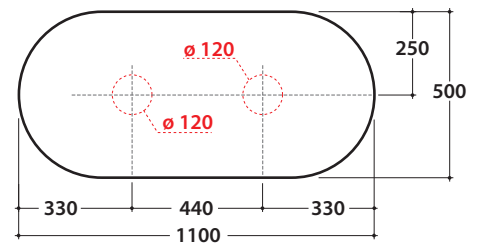

OPI BOB Waschtischplatte OP004BXX

GLOBO

Artikel-Nr: **OP004BXX**

Waschtischplatte aus DEKTON® 110x50 h 2 cm mit doppelter Ablauföffnung und Wandinstallation Wasserhahn. Gewicht 25 Kg.

Finish

BR

KE

ED