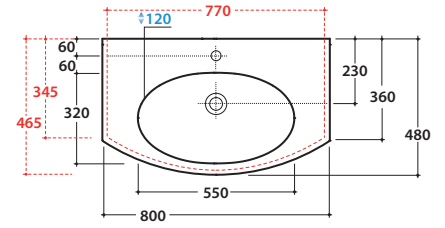

* Für Wasserhahn auf Ablage

Artikel-Nr: **FI012BI**

Ablaufventil Push-Open für Waschtische mit Überlauf. Gewicht 0,5 Kg

Artikel-Nr: **FI012CR**

Verchromtes Ablaufventil Push-Open für Waschtische mit Überlauf. Gewicht 0,5 Kg