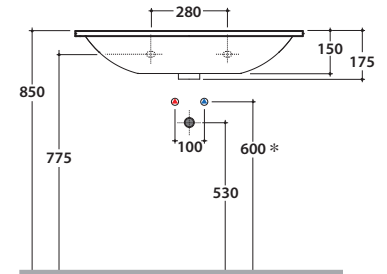

* Für Wasserhahn auf Ablage

Artikel-Nr: **FI012BI**

Ablaufventil Push-Open für Waschtische mit Überlauf. Gewicht 0,5 Kg

Artikel-Nr: **FI012CR**

Verchromtes Ablaufventil Push-Open für Waschtische mit Überlauf. Gewicht 0,5 Kg