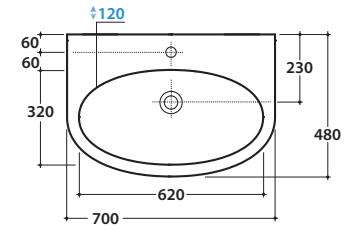

4ALL Waschtisch MD070BI

CE EN 14688:2015

GLOBO

Antibakterielle Behandlung auf Keramik BATAFORM®

Glasiertes Produkt mit CERASLIDE®

Artikel-Nr: **MD070BI**

Waschtisch 70,48 h15 cm. Wandhängende Installation. Komplett mit Befestigungen. Gewicht 18 Kg.

* Für Wasserhahn auf Ablage

Artikel-Nr: **FI012BI**

Ablaufventil Push-Open für Waschtische mit Überlauf. Gewicht 0,5 Kg

Artikel-Nr: **FI012CR**

Verchromtes Ablaufventil Push-Open für Waschtische mit Überlauf. Gewicht 0,5 Kg