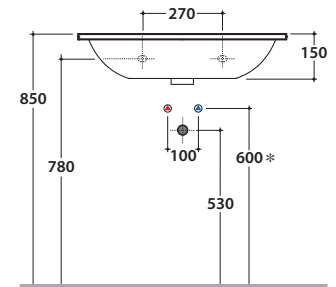

4ALL Waschtisch MD070BI

CE EN 14688:2015

GLOBO

Antibakterielle Behandlung auf Keramik BATAFORM®

Glasiertes Produkt mit CERASLIDE®

Artikel-Nr: **MD070BI**

Waschtisch 70,48 h15 cm. Wandhängende Installation. Komplett mit Befestigungen. Gewicht 18 Kg.

* Für Wasserhahn auf Ablage

Artikel-Nr: **FI012BI**

Ablaufventil Push-Open für Waschtische mit Überlauf. Gewicht 0,5 Kg

Artikel-Nr: **FI012CR**

Verchromtes Ablaufventil Push-Open für Waschtische mit Überlauf. Gewicht 0,5 Kg