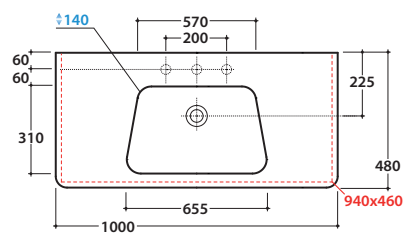

DAILY / GRACE Waschtisch GR100BI

CE EN 14688:2015

GLOBO