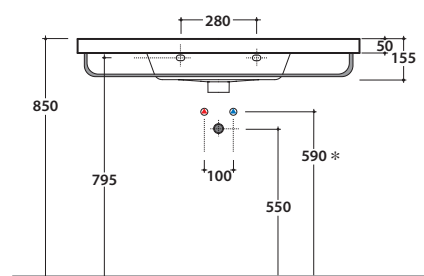

Glasiertes Produkt mit CERASLIDE®

Artikel-Nr: **GR100BI**

Waschtisch 100.48 h15,5 cm. Wandhängende Installation. Komplett mit Befestigungen. Gewicht 30 Kg.